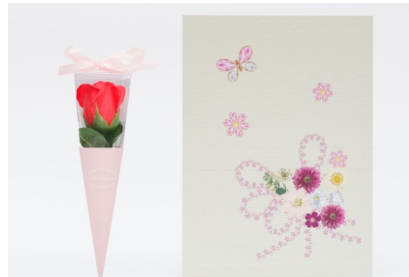

ソープフラワーは、本物のお花と見間違えるほどリアルかつ繊細に作った新しいタイプの石鹸素材※2の造花です。お祝いや感謝を伝える電報に、色鮮やかな赤いバラを一輪添えて、大切な方、お世話になった方に、心からの「おめでとう」「ありがとう」の気持ちをお届けいたします。受け取った方は、ほのかな石鹸の香りとともに、お部屋に飾って長くお楽しみいただけます。

■商品情報

全14種類のスタンダードな台紙や、お祝い用電報台紙に、プラス500円でソープフラワーのセット商品をお選びいただけます。一輪のお花を添えることで、特別感のある心を込めたギフト電報になります。

商品名	ソープフラワー オプション
本体サイズ	高さ 20.5×幅 5.2×奥行 5.2 (cm)
数量	一輪入り 注1
オプション料金	500円（税込：550円）注2
受付・配達地域	全国（14時までのお申込みで最短当日中にお届けできます）
受付・配達開始日	2019年10月18日（金）

注1. 本オプションは、単体や、複数セットの販売はありません。

注2. 上記料金は、本リリース発表時点の金額および、税率に基づく表記となります。別途、電報の台紙（商品）料金等が必要です。

<セットイメージ>

高級感のある優しい乳白色の生地に松竹梅の古式模様を刺繍した縁起の良い台紙「**松竹梅**」セット

古典色の紅に、桜と扇の伝統模様を敷き詰めたモダンで華やかなデザインの押し花台紙「**紅花**」セット

白のレースフラワーやピンクの押し花で、リボンデザインしたシンプルで可愛い押し花台紙「**リボンフラワー**」セット

色とりどりの押し花とパステルブルーの透かしレース模様にごールド箔押しをあしらった台紙「**レースフラワー**」セット