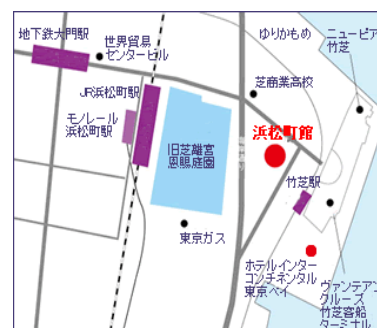

＜クリスマスおもちゃ見本市 2014＞ セガトイズ ブース ご取材のお願い

クリスマス・年末商戦向け主力商品を多数展示

9 月 3 日(水)、4 日(木) 東京都立産業貿易センター 浜松町館

株式会社セガトイズ(代表取締役社長:佐々木章人/東京都渋谷区)は、9月3日、(水)4日(木)に開催される、年末商戦に向けた新製品などの展示・商談会「クリスマスおもちゃ見本市 2014」に出展いたします。

「クリスマスおもちゃ見本市 2014」は、東京玩具人形協同組合が主催する見本市で、クリスマスシーズンからの年末商戦に向けての最終的な商談会の場となります。

つきましては、ご多忙の折とは存じますが、万障お繰り合わせの上、何卒ご取材いただきませう、よろしくお願い申し上げます。

出展概要

- 【日時】 2014年9月3日(水) 9:30～17:00
2014年9月4日(木) 9:00～17:00
- 【会場】 東京都立産業貿易センター 浜松町館 (セガトイズブース 3F)
東京都港区海岸 1-7-8

- 【アクセス】
- <電車>
- ゆりかもめ 竹芝 徒歩 2分
 - 山手線 浜松町 北口 徒歩 5分
 - 都営大江戸線 大門 B1・B2出口 徒歩 8分
- <車>
- 首都高速環状線 汐留出口 10分
 - 首都高速環状線 芝公園出口 10分
 - 首都高速1号羽田線 芝浦出口 10分