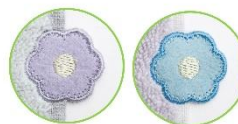

職場や学校で  
使いやすいスリムサイズで、  
バッグの中でもスマート

大人でも持ちやすい、  
落ち着いた色味のポーチ

※商品を組み合わせた  
使用例イメージです。  
小物は付属しません。

・トートバッグ (4,180 円※税込) : 刺繍入り・内ポケット付

・ミニタオル (各 770 円※税込)

A4サイズが入る  
便利なトートバッグ♡  
ぬいぐるみ素材の  
お花のワンポイントが  
かわいい!

リラックマ

コリラックマ

かわいいお花の  
アップリケ付き♡

・ぬいぐるみ巾着コレクション (各 1,320 円※税込) : 全5種

リラックマ

コリラックマ

キイロイトリ

チャイロイコグマ