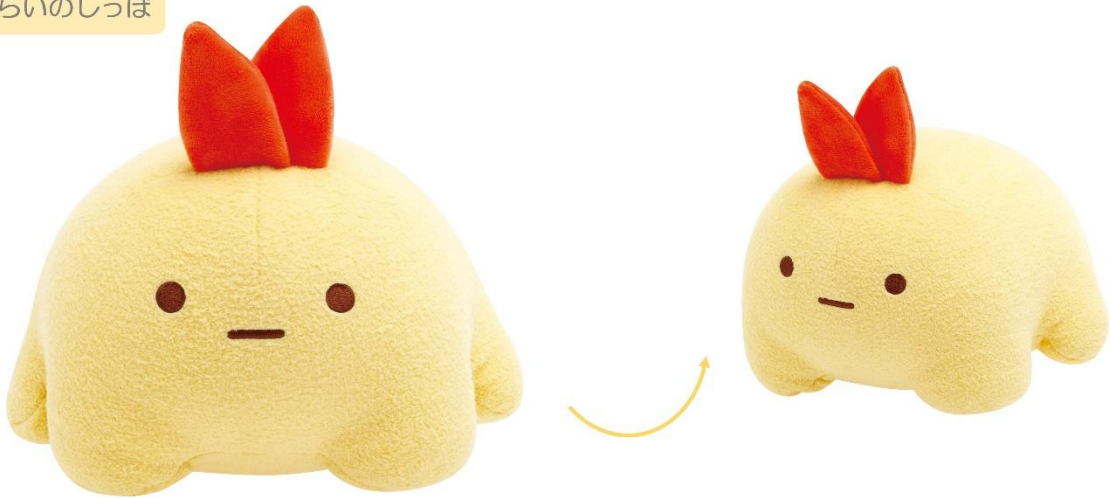

進化B

BACK

• スーパーもちもちぬいぐるみ (3,740 円※税込) : もちもち素材

とかげ

進化A

※商品を組み合わせた使用例イメージです。

・スーパーもちもちぬいぐるみ (3,520 円※税込) : もちもち素材

えびふらのしっぽ

進化C

■すみっこぐらしとは

2012年、「ここがおちつくんです」をキーワードに誕生したキャラクター。かわいいだけじゃない、ちょっぴりネガティブでシュールなキャラクターやストーリーが幅広い層の人気を集めています。電車に乗ればすみっこの席から埋まり、カフェに行ってもできるだけすみっこの席を確保したい…。日本人の多くが持っているそんな思いを「すみっこ」たちが体現しています。

▷もっと詳しく見る <https://www.san-x.co.jp/sumikko/profile/>