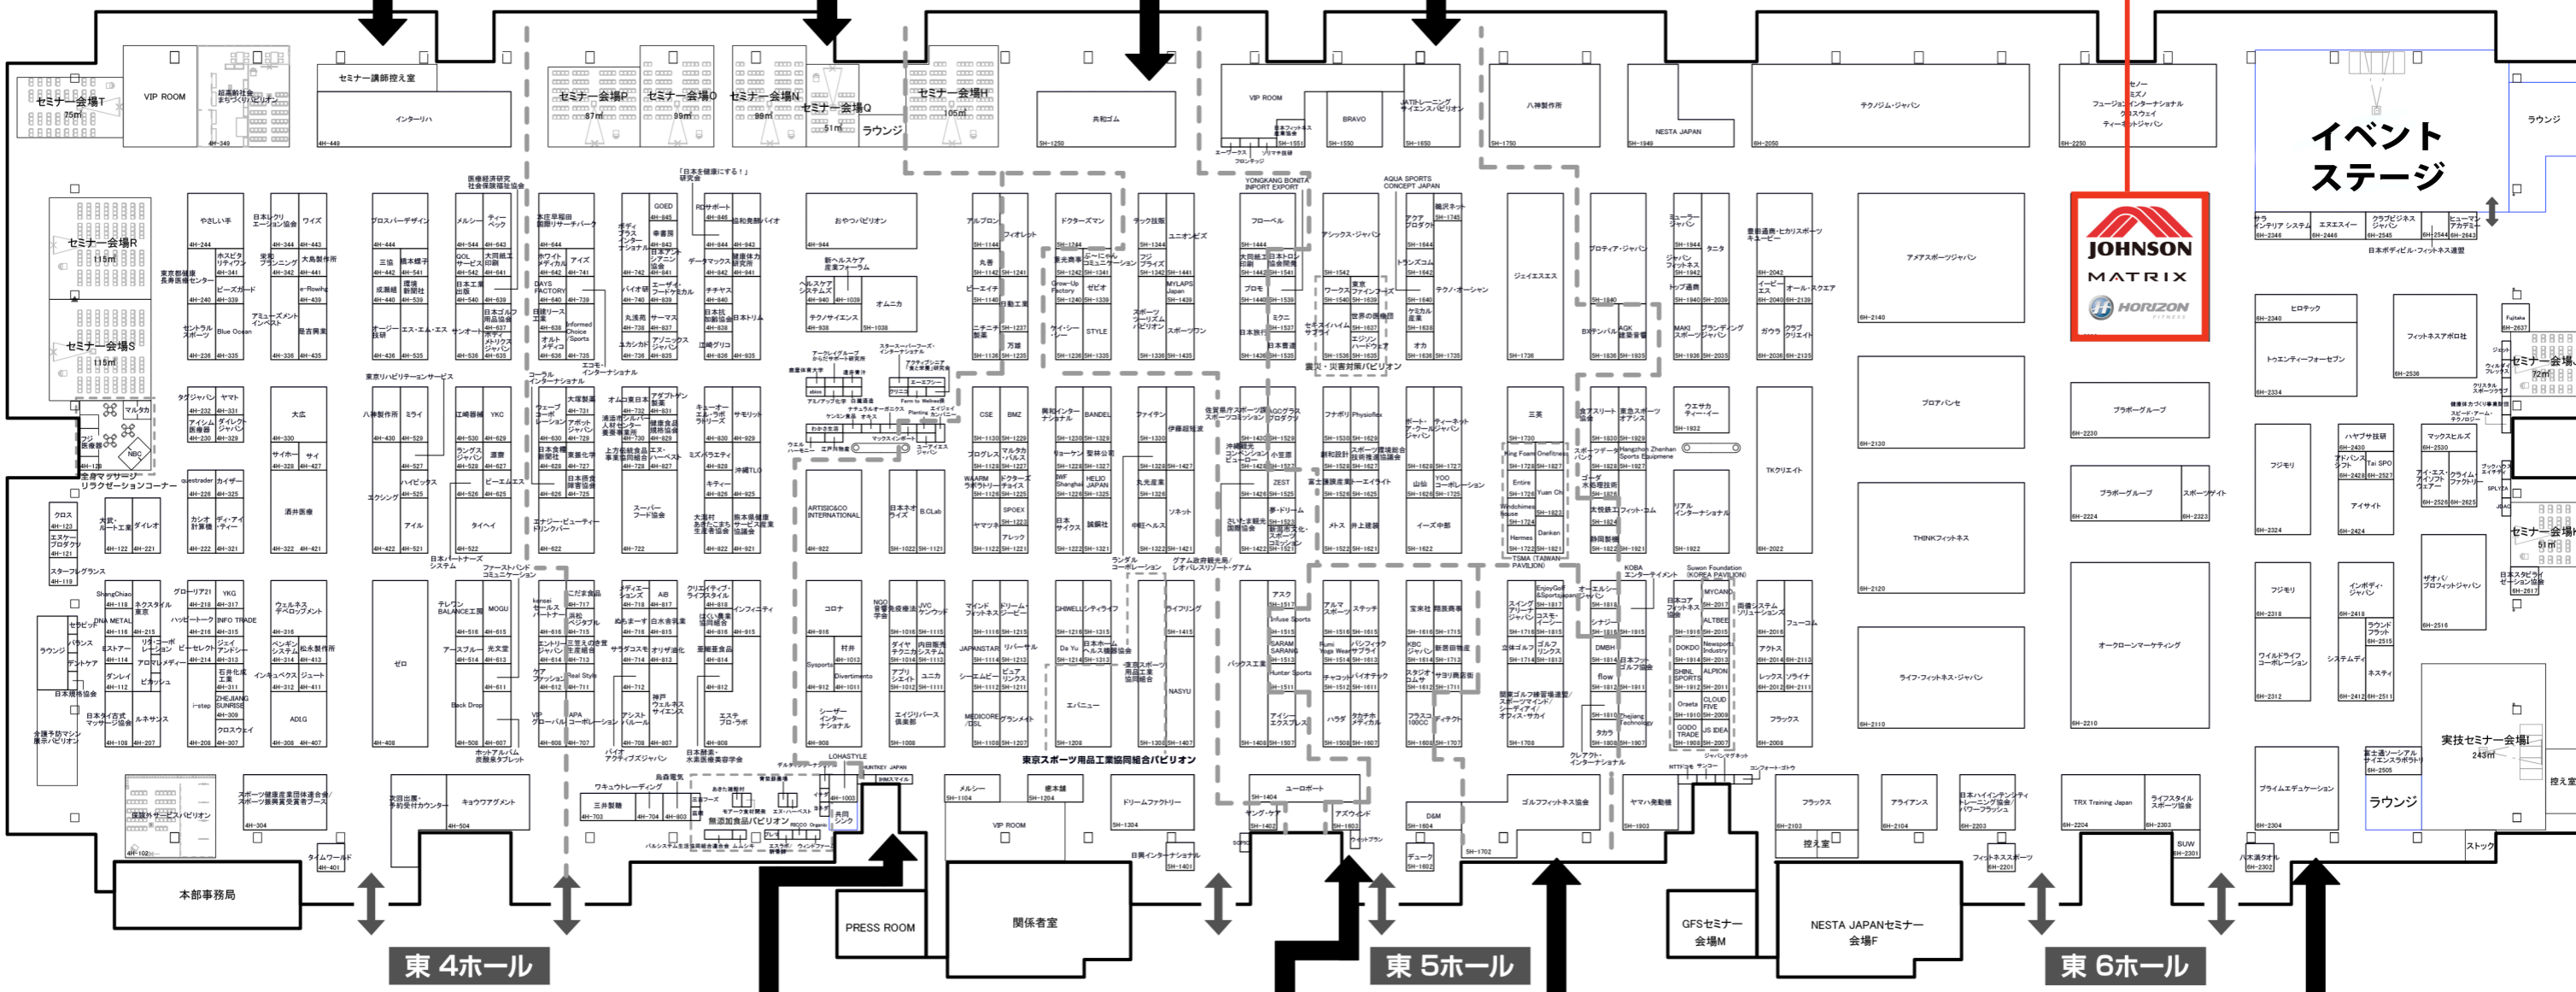

Floor Plan

会場：東京ビッグサイト 東4・5・6ホール
Venue: Tokyo Big Sight EastHall 4・5・6

会期：2016年8月2日(火)～4日(木)
Date: August 2-4, 2016

【WFJ】 第1回 ウェルネスフードジャパン

【SP EXPO】 第3回 スポーツイベントEXPO

【SFEX】 第2回 スポーツ施設建設 リノベーションEXPO

【RE-CARE JAPAN】 第1回 リハビリ・介護産業展

ジョンソンヘルステックジャパン

【H&D EXPO】 第3回 ホームヘルス&ダイエットEXPO

【SWE】 第1回 スポーツウエアEXPO

【GFS】 第2回 ゴルフファシリティショー

【HEALTH & FITNESS JAPAN】 第25回 ヘルス&フィットネスジャパン

← ゆりかもめ 国際展示場正門 方面

※ □ は展示会場の支柱になります。
※レイアウトは、2016年6月現在のものであり、変更する場合がございます。あらかじめご了承ください。

→ 車両待機場 屋外駐車場 方面