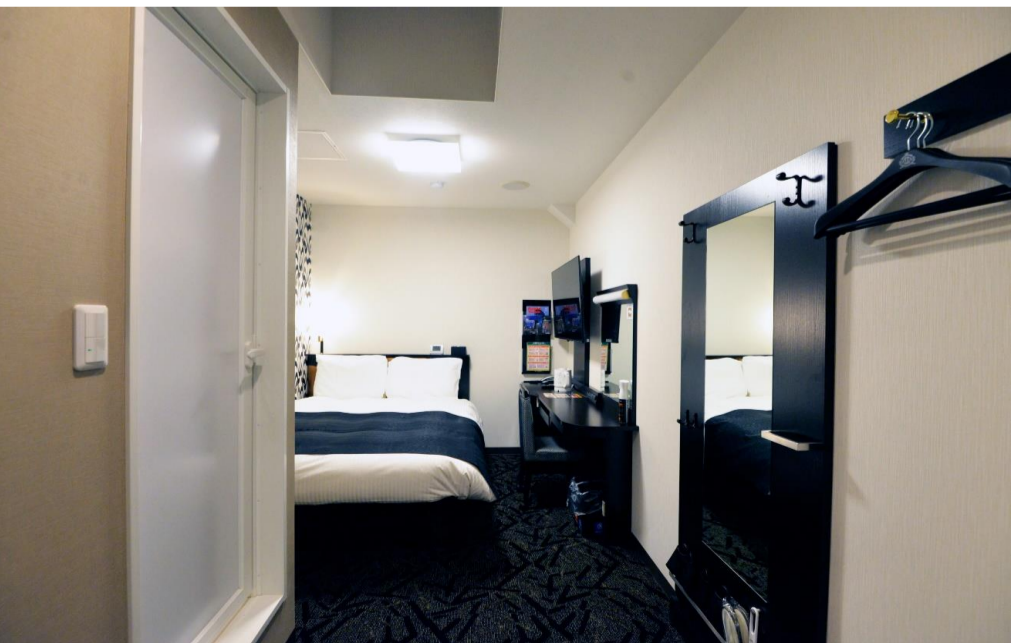

開業にあたり、高品質・高機能・環境対応型を理念とする「新都市型ホテル」の標準仕様として改装を実施した。客室には、50型の大型液晶テレビを設置し、テレビ画面上に館内案内をデジタル表示した「アパデジタルインフォメーション」、映画・アニメ200タイトル以上が無料で見放題のVODサービスなどを導入した。加えて、アパホテルは「Even Better! APA HOTEL」(良い部分をさらに良く)を掲げて宿泊者の利便性・居住性を追求し続けており、当ホテルにおいても快眠を追求した仕様の異なる2種類のオリジナル枕「PRIDE FIT(プライドフィット)」「ADJUST FIT(アジャストフィット)」の設置やバイオマス原料や再生プラスチックを用いて環境に配慮したアメニティ(歯ブラシ・髭剃り・ヘアブラシ・シャワーキャップ)を導入するなど、最新のアパホテルのサービスを採用している。

■ホテル外観（夜）

■エントランス

■塔屋看板

■シングルルーム

■フロント

■増室ダブルルーム

■ツインルーム