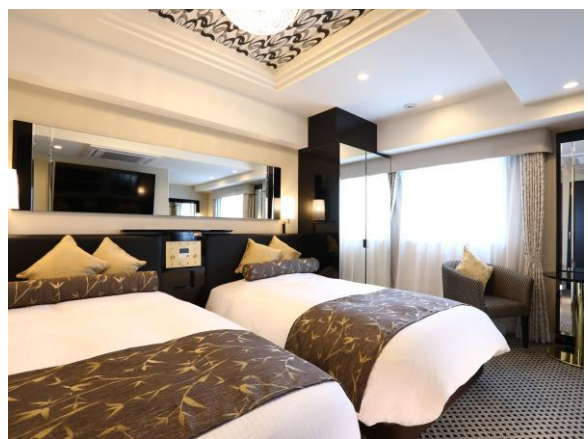

デラックスツインルーム