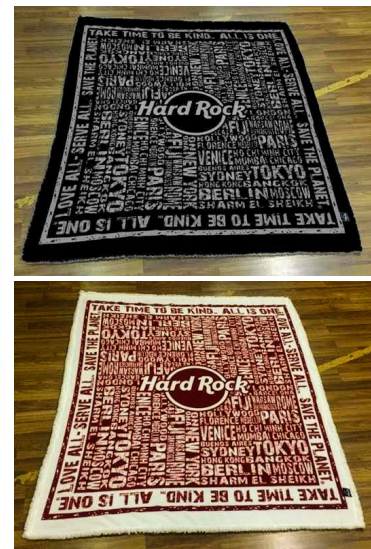

ブランケットは色違いで2種類をご用意。ハードロックカフェのある世界の主要都市名がプリントされたデザインのブランケットで、ホットなウインターシーズンを過ごす、というのはいかがでしょうか。数量限定のため、なくなり次第終了となります。お早目にご来店ください。

■ハードロックカフェ ロックショップ『PWP Holiday Blanket Promotion』

・販売開始：2018年11月19日（月）～ ※数量限定のため、なくなり次第終了

・グッズ：ロックショップで5,000円（税抜）以上お買い上げの方を対象として、下記アイテムをご購入いただけます。

ハードロックカフェ特製 ブランケット 2色/各2,000円（税抜）

ブラック＆グレー（※右ブランケット写真上） / クリーム＆バーガンディ（※右ブランケット写真下）

・販売店舗：東京店／成田空港店／上野駅東京店／横浜店／大阪店／ユニバーサル・シティウォーク大阪™店／福岡店

・ハードロックカフェ 公式 HP：<http://hardrockjapan.com/>

【本件に関する報道関係者からのお問合せ先】

株式会社WDI JAPAN マーケティング部 TEL. 03-3470-5307

担当：大林 ohbayashi@wdi.co.jp