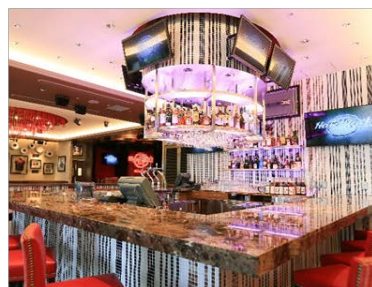

【ハードロックカフェ 概要】

ハードロックカフェは、博物館のようにミュージシャンの衣装やギターを飾った店内で、ノンストップで流れる音楽を聴きながら、ボリューム満点なアメリカ家庭料理が楽しめるレストランです。また、レストランに併設する“ロックショップ”では、ロゴマークと各店舗の所在都市名をデザインしたオリジナルグッズを販売して人気となっています。

ハードロックカフェは1971年、イギリス・ロンドンに創業し、現在では世界74ヶ国の主要都市に、カフェ185店舗、ホテル25施設、カジノ12施設を展開。日本では、世界の食文化を多彩な業態で国内外に紹介している(株)WDIが、1983年東京・六本木にハードロックカフェ第1号店（世界4号店）をオープン。現在では6店舗を展開しています。

【ハードロックカフェ 店舗】

・東京店	港区六本木5-4-20 TEL.03-3408-7018
・上野駅東京店	台東区上野7-1-1 アトレ上野 1階 TEL.03-5826-5821
・横浜店	横浜市西区みなとみらい2-3-1 クイーンズタワーA 1階 TEL.045-682-5626
・大阪店	大阪市中央区南本町3-6-14 イトウビル1階 TEL.06-6120-5711
・ユニバーサル・シティウォーク大阪™店	大阪市此花区島屋6-2-61 ユニバーサル・シティウォーク大阪™ 3・4階 TEL.06-4804-3870
・福岡店	福岡市博多区博多駅中央街8-1 JRJP博多ビル2F TEL. 092-433-2975

【公式ホームページ】 <http://hardrockjapan.com/>

【Facebook 公式ページ】

・東京店	www.facebook.com/hardrockcafetokyo
・上野駅東京店	www.facebook.com/hardrockcafe.uyenoeki.Tokyo
・横浜店	www.facebook.com/hardrockcafeyokohama
・大阪店	www.facebook.com/hardrockcafeosaka
・ユニバーサル・シティウォーク大阪™店	www.facebook.com/hardrockcafe.universal.osaka
・福岡店	www.facebook.com/hardrockcafefukuoka

【本件に関する報道関係者からのお問合せ先】

株式会社WDI JAPAN マーケティング部 TEL. 03-3470-5307

担当：大林 ohbayashi@wdi.co.jp