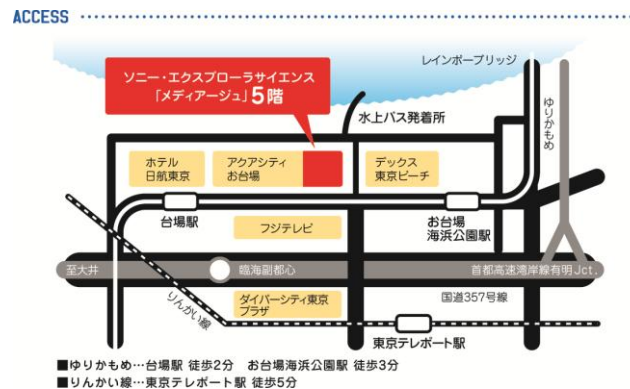

【ソニー・エクスプローラサイエンス施設概要】

◆営業時間： 11:00～19:00（最終入場 18:30）

休館日：第2・第4火曜日（祝日等を除く。詳しくはお問い合わせください。）

◆入場料金： 一般 大人(16歳～) 500円、小人(3～15歳)300円

団体(15名以上) 大人 400円、小人 200円

※2014年11月1日より、障がい者手帳をお持ちの方、およびその付き添いの方1名は無料です。

◆住所： 〒135-8718 東京都港区台場 1-7-1 メディアージュ 5F