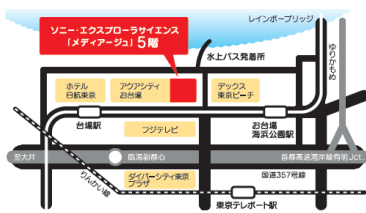

<4KTVの解像度と色深度を自在に操作できます>

<ゴールラインテクノロジー (ホークアイ)>

<記念撮影スポット>

【ソニー・エクスプローラサイエンス施設概要】

- ◆営業時間: 11:00~19:00 (最終入場 18:30)
- ◆入場料金: 一般 大人(16歳~) 500円、小人(3~15歳)300円
団体(15名以上) 大人 400円、小人 200円
- ◆住所: 〒135-8718 東京都港区台場1-7-1 メディアージュ 5F
- ◆電話: 03-5531-2186 (受付時間 11:00~19:00)
- ◆公式 URL: <http://www.sonyexplorascience.jp/>