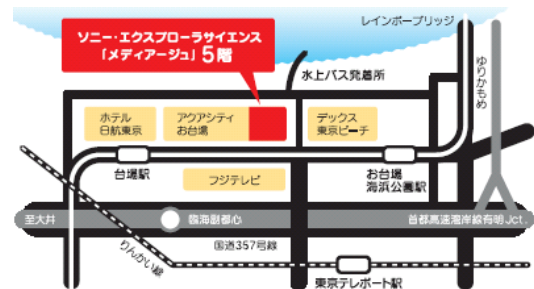

【PS4™体験会同時開催！】

2月22日に発売されたばかりのPS4™を、ソニー・エクスプローラサイエンス内でも期間限定で体験していただけます。購入時にプリインストールされているPS4™専用タイトル『プレイルーム(THE PLAYROOM)』をお楽しみいただけます。

期間：2014年3月15日(土) - 3月23日(日)

※「プレイルーム」については、こちらをご覧ください：<http://www.jp.playstation.com/software/title/playroom.html>

ソニー・エクスプローラサイエンス

- ◆住所：〒135-8718 東京都港区台場 1-7-1 メディアージュ 5F
- ◆電話：03-5531-2186(一般の方のお問い合わせ先)
- ◆公式URL：<http://www.sonyexplorascience.jp>
- ◆営業時間：11:00～19:00(最終入場 18:30)
- ◆入場料金：一般 大人(16歳～)500円、小人(3～15歳)300円