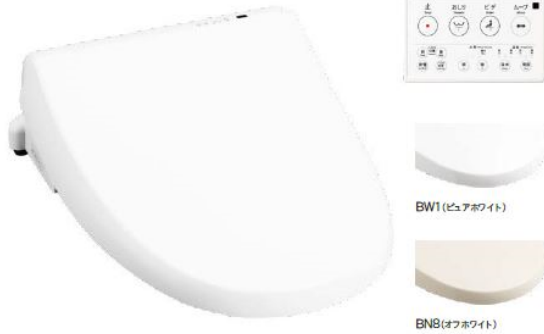

・希望小売価格
¥91,000 円～ 壁排水壁給水仕様 単水栓セット

・特長

限られたスペースでも出入りしやすく

アーチラインは、奥行き170mmと従来品より約15%奥行き面積が減少。ボール前面のアーチ形状が、圧迫感を軽減し出入りしやすくなります。

陶器製の排水口カバー

手洗器と同色の排水口カバーを標準装備。すっきり・シンプルにトイレ空間を彩ります。

③ 手洗器 ブリックライン

・商品名
ブリックライン

・商品説明
シンメトリーでの設置が可能な存在感あるブリック形状のオンボード手洗器です。左右反転プランにお応えするカウンター上に設置する手洗器です。

・希望小売価格
¥31,000 円 陶器ボウル単品

・カラーバリエーション

④ 温水洗浄便座 サワレット

発売当初のロゴを復刻。やさしく やわらかなフォルムの温水洗浄便座です。
省エネ性能向上で家計にも環境にもやさしい基本機能充実モデルです

サワレット® 220

リモコン操作タイプ

大形・普通
兼用

サワレット® 230

本体操作タイプ 温水洗浄便座

大形・普通
兼用

JCS-220DRN□ ￥103,000 (脱臭機能付)

※品番口内に色記号を入れてください。色番号(カラー)：BW1(ビュアホワイト) BN8(オフホワイト)

清潔機能	オート脱臭	ノズルセルフクリーニング	抗菌ノズル・便座
エコ機能	省エネ基準達成率 135%	便座・温水低温節電	5~9時間節電 ^{※1}
洗浄機能	おしり洗浄	ビデ洗浄	ムーブ洗浄
	ノズル位置調整	水勢調整	おしり・ビデ2段ノズル
清掃機能	便座ワンタッチスライド	便ふた簡単着脱	ノズル掃除モード
快適機能	暖房便座	大型ワイヤレスリモコン	便ふた・便座ソフト閉止
			着座センサー