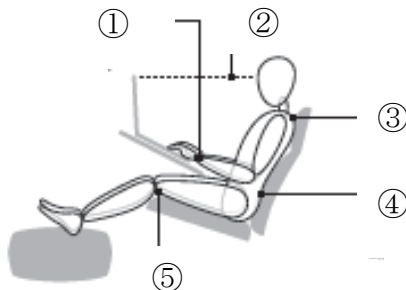

スチールケース社では、人間の脳を研究する「脳科学」によるアプローチから、今の時代に求められる「思考力」に着目し、「Brody WorkLounge」を開発しました。これは、「集中力」を高める方法の一つである注意散漫な状態を軽減するために、身体的状態と最高の能力を引き出せる環境をラウンジチェアという微小空間に追求したデザインとなっています。

これまでのラウンジチェアは、ロビーなどの待ち合いスペースを念頭にデザインされており、快適に見えても人間工学的配慮がなされていないケースがほとんどです。また、オフィスや大学などの学習環境は、オープンで気をとられるものが多く、視覚的刺激を排除する工夫が欠けている傾向にあります。「Brody WorkLounge」は、当社独自の LiveLumbar(ライブ・ランバー)テクノロジー※を採用したすわり心地と、昨今の仕事や学習の場で求められる「集中」できるスペースの実現により、ワーク効率を高めることができるツールとしてご提案するものです。

### ◆「Brody WorkLounge」の特長

- ① 肘は適切にサポートされるため、キーボード操作も快適で首や肩への負担を軽減。
- ② ノートパソコンなどのデバイスを目の高さに保持できるため、現代病であるテクネックの予防が可能。
- ③ 背中上部はしっかりとホールドされ、首と肩、頭がバランスよく保たれるため、首への負担を軽減。
- ④ LiveLumbar※のダイナミックに動くサポート機能で、背中と背もたれの間でできる隙間を埋めながら、背中全体を支える。
- ⑤ リクライニングする際に脚全体がしっかりとサポートされるため、腰への負担を軽減。

#### ◆「Brody WorkLounge」の細部へのこだわり

- プライバシースクリーン：視覚的刺激を調節し、必要に応じてプライバシーを確保
- パーソナルワークサーフェス：40°の角度の調節が可能で、資料やデバイスを適切に配置。
- ※LiveLumbar(ライブ・ランバー)テクノロジー：バックレストの中に装備された独自のテクノロジーで、椅子の背もたれが背中動きに合わせて形状を変え、身体のあらゆる動きに追従して変化しながら、背中を人間工学的にサポート。(特許取得済み)
- 適応力の高いボルスター：座面クッションの中に埋め込まれた高い適応力をもつ補強材が身体の動きを的確にフォローし、究極の心地よさを提供。
- サイドサーフェス：左右両側どちらにも設置可能な広めのサイドサーフェスは、上腕や手首を支える。アームレストとしてだけでなく、マウス操作などの作業面として使用可能。
- フットレスト：フットレストの表面は滑り止め加工され、脚を休ませながら快適にリクライニング姿勢を保持できる。使用しない時には座面下に収納。
- パーソナル収納：私物や資料などを手が届くところに置ける便利な収納。
- 照明：LEDの照明は、必要な場所を効率的に照らす。※オプション
- 電源：電源が装備されているためバッテリーを気にせず作業が可能。※オプション