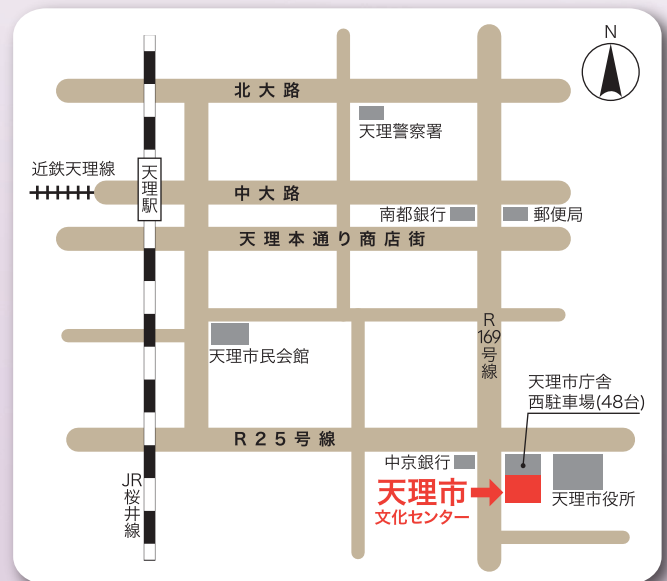

開催日時

2016年3月13日 日

13:30開場 14:00開演 (16:30終演予定)

場所

天理市文化センター・文化ホール

天理総合駅(JR・近鉄)より徒歩約15分

天理総合駅よりバスをご利用の方は、

桜井方面行きにて天理市庁前下車スグ

※お車の方へ:天理市庁舎西駐車場をご利用ください。

定員 100名

参加無料

申込締切:3/8(火)

※定員に達し次第受付を締め切ります。

お早めにお申し込みください。申込詳細は裏面へ