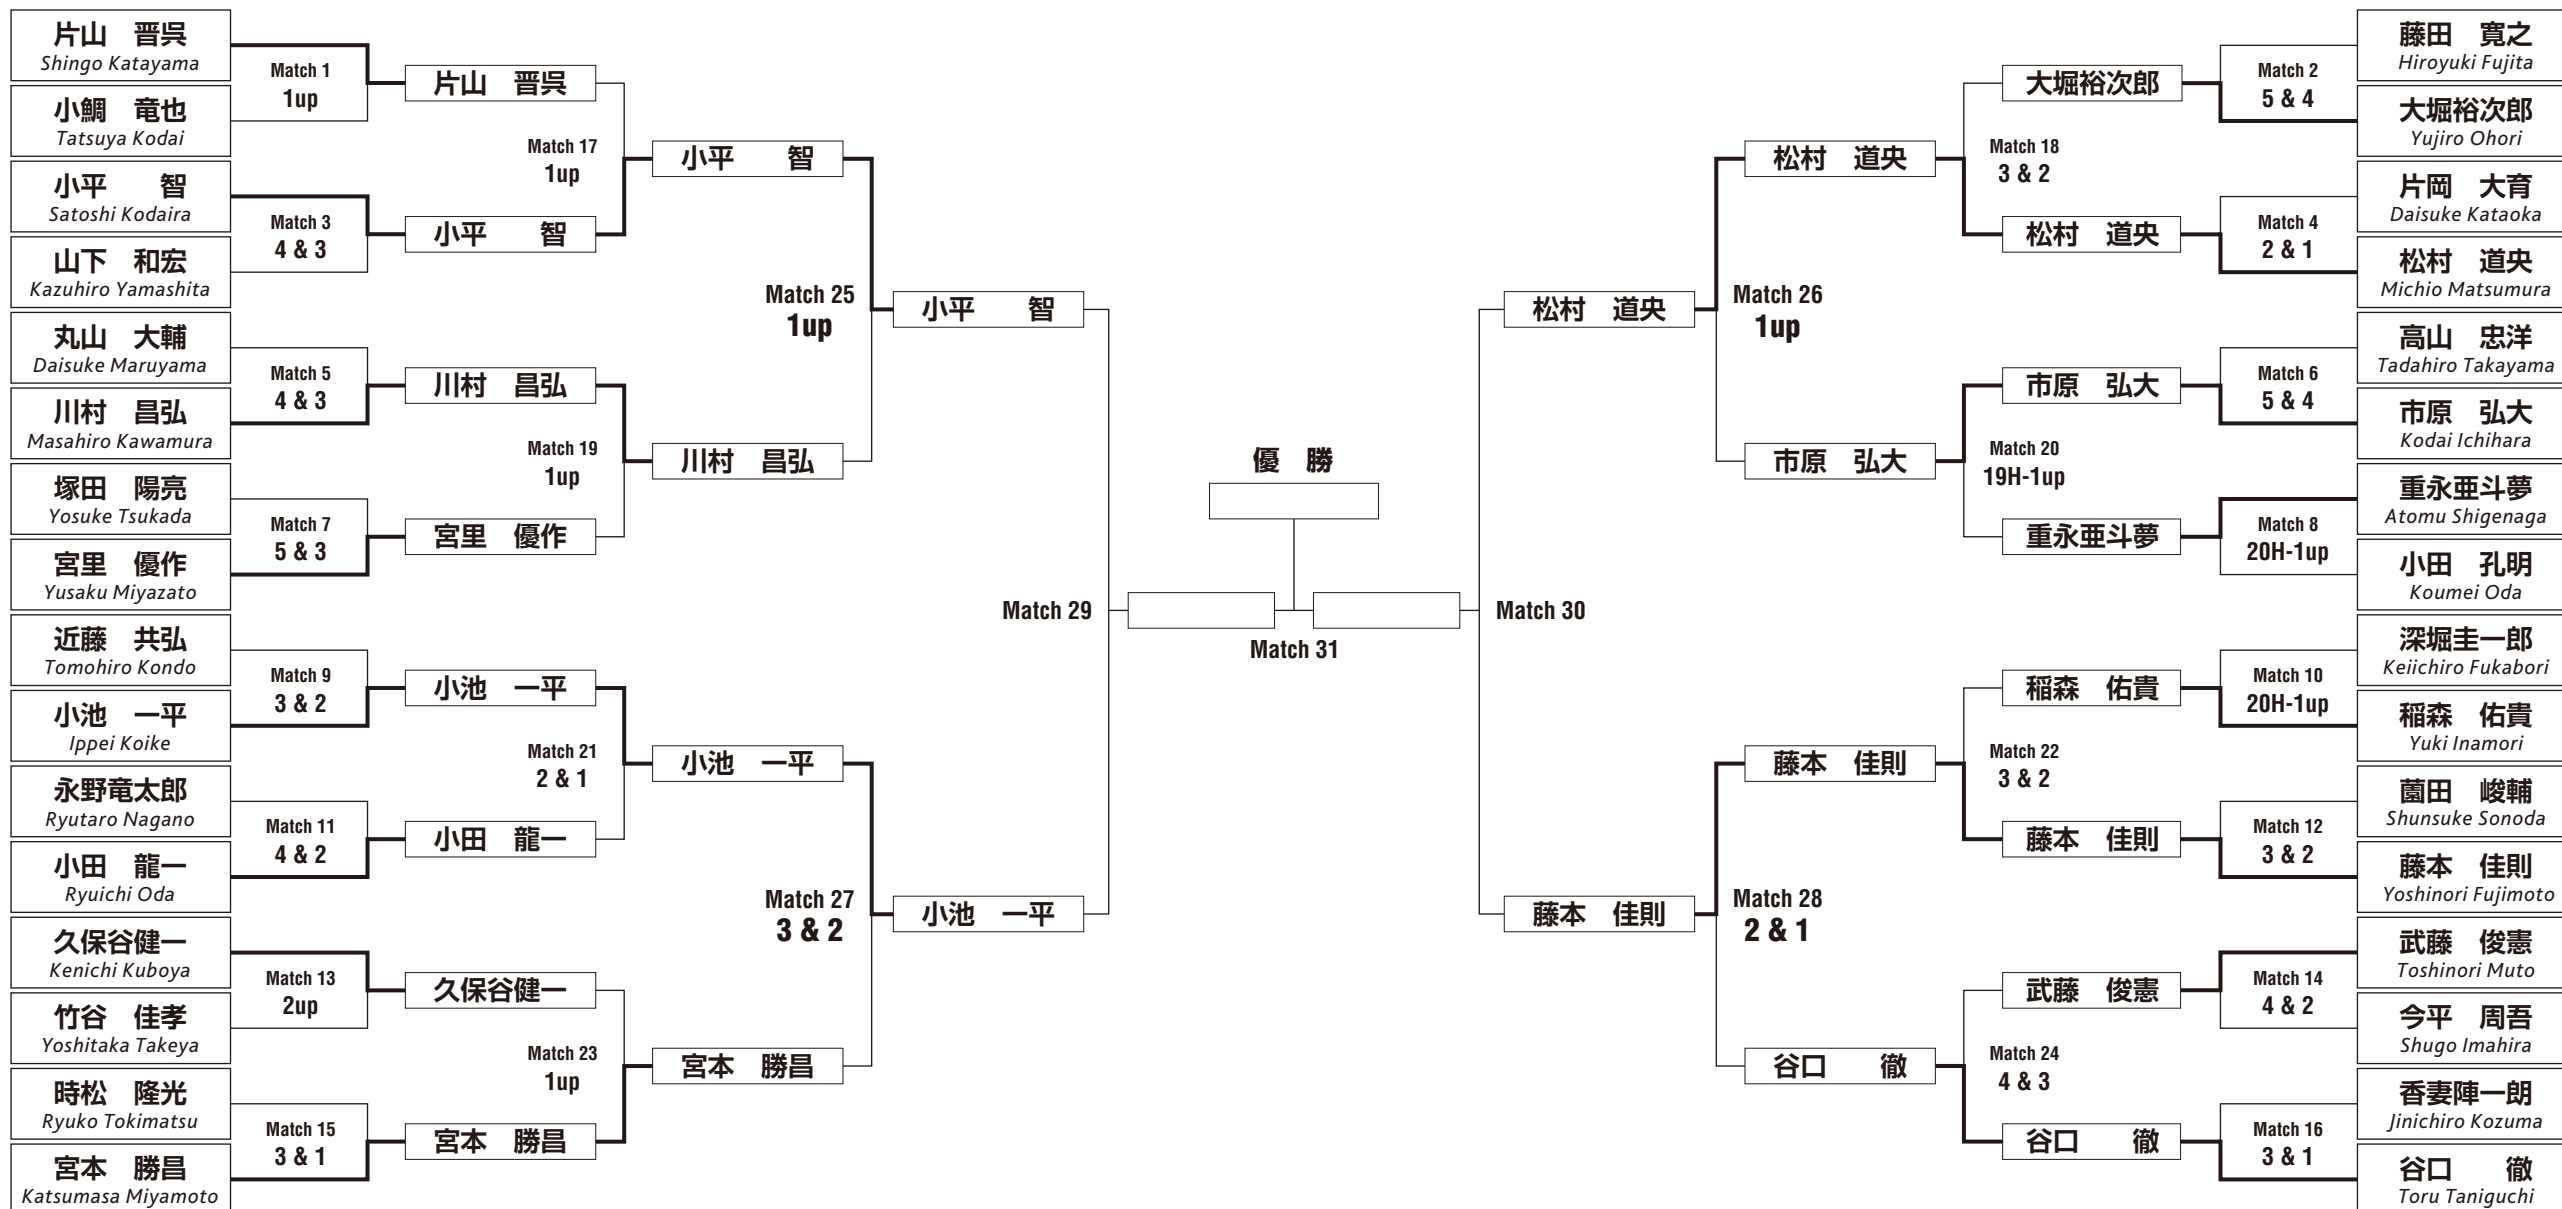

※スタート時間は全て予定です。

8/17 Thu.	8/18 Fri.	8/19 Sat.	8/20 Sun.			8/19 Sat.	8/18 Fri.	8/17 Thu.
1回戦	2回戦	3回戦	準決勝	決勝	準決勝	3回戦	2回戦	1回戦

● 18ホールで勝敗が決着しない場合は、エキストラ・ホールに進む。(エキストラ・ホールは 10番、18番ホールの繰り返し)

天気	晴れ
気温	24.5°C
風向	東北東
風速	1.4 m / s