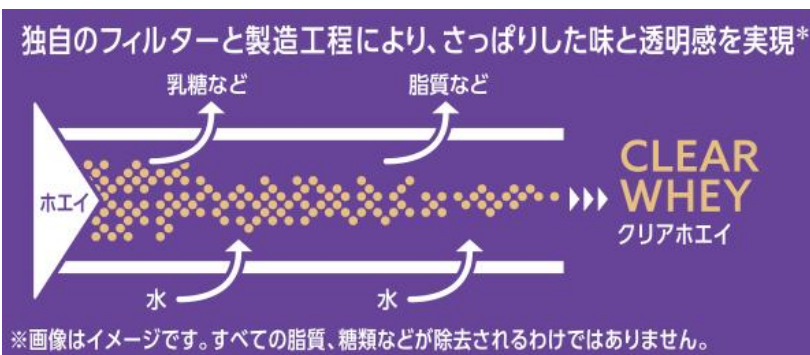

報道関係者各位
PRESS RELEASE

2024年8月22日
NatureLab

さっぱりした味と透明感！「クレバー クリア」シリーズから ジューシーな新フレーバー「ぶどう味」が数量限定で登場！

2024年9月1日(日)より発売

クレバーな彼女の、
理想のボディの目指し方

株式会社ネイチャーラボ(本社:東京都渋谷区)は、WPI(ホエイプロテインアイソレート)を100%使用したプレミアムプロテイン『CLEVER(クレバー)』から「クリアホエイ マッスル (プロテイン)」と「クリア ウェイトダウン」の新フレーバー「ぶどう味」を2024年9月1日(日)より数量限定で発売いたします。

「クレバークリアホエイ マッスル」のWPI(ホエイプロテインアイソレート)は、独自のプロセスにより、通常のWPIよりも水に溶かしたときの透明感と、酸味のある味付けを実現。(原料メーカー比較)さらに特有の臭いも低減することで、トレーニング後でもさっぱりとタンパク質を補給していただけるプロテインパウダーです。

今回発売の「ぶどう味」は、実りの秋を感じるジューシーなぶどう果汁入り。程よい甘さですっきりゴクゴクと飲めます。クレバーはこれからも効率のよい理想のカラダづくりを目指す人を応援していきます。

WPI (ホエイプロテイン アイソレート) とは

ホエイとは、チーズを製造する際にできる上澄みの液体のことで、タンパク質を多く含んでいます。そこから水分を取り除いてタンパク質を濃縮したものが濃縮ホエイタンパク、いわゆるWPC(ホエイプロテインコンセントレート)といわれ、牛乳にわずかしかが含まれていません。

WPI(ホエイプロテインアイソレート)は、そこからさらに不純物を取り除くため、タンパク質の含有量が90%以上と非常に純度が高く、吸収がその他のプロテイン原料よりも早くなっています。

WPIは、さっと水になじみ、アミノ酸のBCAAも多く、スポーツやトレーニングでタンパク質を効率的に摂りたい方にはもちろん、ダイエットでカロリーが気になる方や、乳製品などでおなかを壊しやすい方にも安心して摂取していただけます。

*原料メーカー比較

■商品概要

【クレバー クリアホエイ マッスル (プロテイン)】

スツクリゴクゴク飲む新感覚プロテイン

タンパク質高含有、100%WPI(ホエイプロテインアイソレート) *タンパク質原料として100%+プロバイオティクス(乳酸菌)