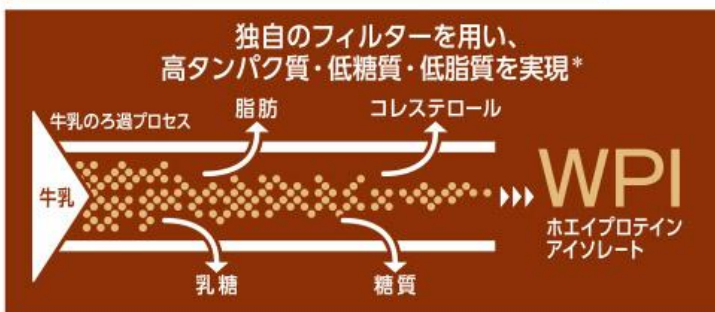

特典：オリジナルA4クリアファイル（サイズ220×310mm）×1枚

詳細はキャンペーンサイトをご覧ください。

URL：<https://store.naturelab.co.jp/collections/clever>

オリジナルA4クリアファイル
220×310mm

■クレバー プロテイン マッスル 商品概要

確かな素材と処方で、賢く目標達成へと導く

100%WPI（ホエイプロテインアイソレート）+プロバイオティクス（乳酸菌）

WPI(ホエイプロテインアイソレート)100%使用

*原料メーカー比較

CHOICE
インフォームドチョイス

100%ホエイプロテインアイソレート(WPI) + プロバイオティクス乳酸菌のクレバー独自処方。国際的なアンチドーピング認証機関である英国LGC社が運用する禁止薬物が含まれていないことを証明するプログラム「インフォームドチョイス」を採用しています。

■クレバー 商品ラインナップ

【クレバー プロテイン マッスル】