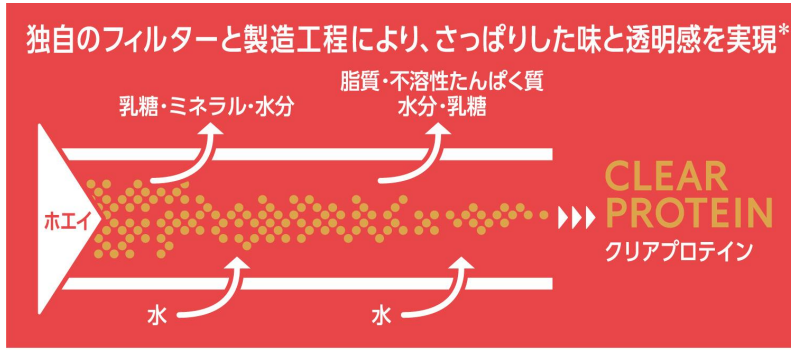

今回発売となる「クレバー クリアプロテイン」は、ウルトラマイクロフィルター製法から更に独自のプロセスを追加することで、今まで実現できなかった突出した透明性とスッキリとした新感覚の飲みごたえを実感いただけます。ジューシーなフレーバーは「アセロラ味」と「マスカット味」の2種類。クレバーは効率のよい理想のカラダづくりを目指す人を応援します。

■商品概要

【クレバー クリアプロテイン マッスル】

スッキリごくごく飲める新感覚プロテイン 脂質ゼロ・コレステロールゼロを実現*3

クレバー クリアプロテイン マッスルに使用のWPI(ホエイプロテインアイソレート)は、独自のフィルターと製造工程により脂質などを取り除くことで*4さっぱりとした味と水に溶かしたときの透明感を実現。
トレーニング後でもスッキリごくごくタンパク質を補給していただけるプロテインパウダーです。

100%ホエイプロテインアイソレート(WPI) + プロバイオティクス乳酸菌のクレバー独自処方。
国際的なアンチドーピング認証機関である英国LGC社が運用する禁止薬物が含まれていないことを証明するプログラム「インフォームドチョイス」を採用しています。

CHOICE
インフォームドチョイス

■クリアに飲めるWPI(ホエイプロテインアイソレート)100%使用

クレバー クリアプロテイン マッスルに使用のWPI(ホエイプロテインアイソレート)は、独自のプロセスにより、通常のWPIよりもさらに脂質などを取り除くことで*4、水に溶かしたときの透明感と、酸味のある味付けにも適応。さらに独特の臭みを低減することで、トレーニング後でもさっぱりとタンパク質を補給していただけるプロテインパウダーです。