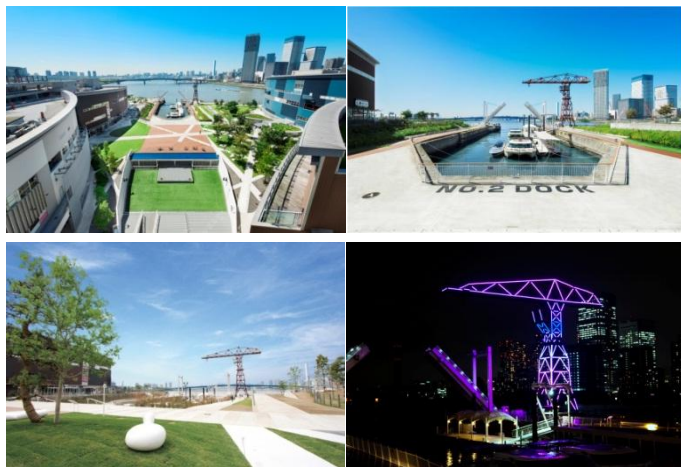

## <ロケ地提供のご案内>

銀座から5分の好アクセス！

都心の大型ショッピングモールでお買い物ロケやインタビューにも最適！

### バラエティに富んだ約180の店舗

約180のショップ・レストランが集まる大型商業施設です。スタイリッシュな館内には最新のファッション、生活雑貨、インテリアを扱うショップや、ペットショップ、スポーツ用品店、東京湾を臨むレストラン、おしゃれなカフェ、また美容室やネイルサロンといったサービス店舗など、幅広いジャンルの店舗が揃い、お買い物ロケにも最適です。

### 海に面した湾岸ロケーション

豊洲の高層ビルや、レインボーブリッジが望めます。広い中庭には、海に面したデッキやテラスなどが設置され、おしゃれなオープンカフェも。都会的でありつつ、緑のある開放感溢れる雰囲気です。敷地内には水上バスの発着場やペットショップ併設のドックもあり、様々な場面でご利用いただけます。