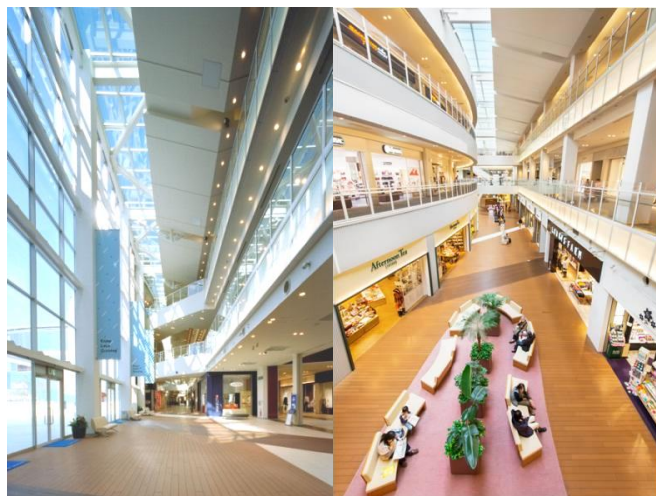

銀座から5分の好アクセス！

都心の大型ショッピングモールでお買い物ロケやインタビューにも最適！

バラエティに富んだ約180の店舗

約180のショップ・レストランが集まる大型商業施設です。スタイリッシュな館内には最新のファッション、生活雑貨、インテリアを扱うショップや、ペットショップ、スポーツ用品店、東京湾を臨むレストラン、おしゃれなカフェ、また美容室やネイルサロンといったサービス店舗など、幅広いジャンルの店舗が揃い、お買い物ロケにも最適です。

自然光が差し込む明るく広い館内

天井は吹き抜けで自然光が差し込むため、屋内でも明るい雰囲気です。雨が降ってもお天気を気にせずロケが可能です。連日、親子連れ・ファミリー・カップルなど様々なお客様でにぎわい、インタビューなどのロケにも最適な空間です。

海に面した湾岸ロケーション

豊洲の高層ビルや、レインボーブリッジが望めます。広い中庭には、海に面したデッキやテラスなどが設置され、おしゃれなオープンカフェも。都会的でありつつ、緑のある開放感溢れる雰囲気です。敷地内には水上バスの発着場やペットショップ併設のドックランもあり、様々な場面でご利用いただけます。