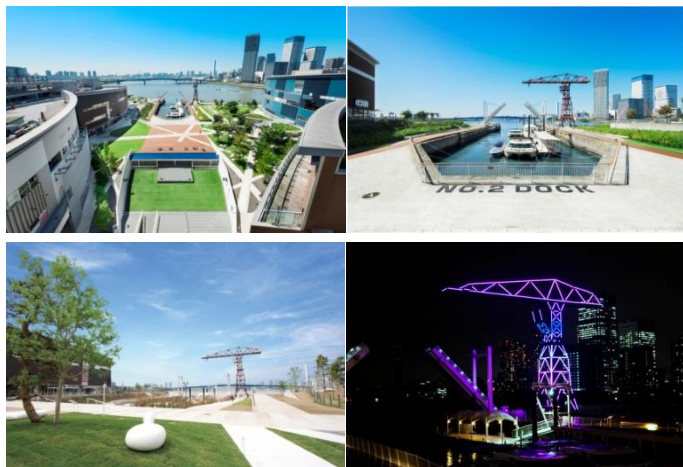

銀座から5分の好アクセス！

都心の大型ショッピングモールでお買い物ロケやインタビューにも最適！

バラエティに富んだ約180の店舗

約180のショップ・レストランが集まる大型商業施設です。スタイリッシュな館内には最新のファッション、生活雑貨、インテリアを扱うショップや、ペットショップ、スポーツ用品店、東京湾を臨むレストラン、おしゃれなカフェ、また美容室やネイルサロンといったサービス店舗など、幅広いジャンルの店舗が揃い、お買い物ロケにも最適です。

自然光が差し込む明るく広い館内

天井は吹き抜けで自然光が差し込むため、屋内でも明るい雰囲気です。雨が降ってもお天気を気にせずロケが可能です。連日、親子連れ・ファミリー・カップルなど様々なお客様でにぎわい、インタビューなどのロケにも最適な空間です。

海に面した湾岸ロケーション

豊洲の高層ビルや、レインボーブリッジが望めます。広い中庭には、海に面したデッキやテラスなどが設置され、おしゃれなオープンカフェも。都会的でありつつ、緑のある開放感溢れる雰囲気です。敷地内には水上バスの発着場やペットショップ併設のドックランもあり、様々な場面でご利用いただけます。