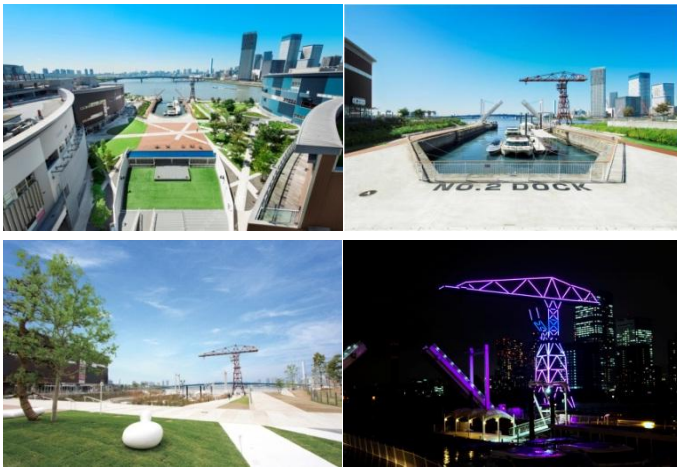

毎日三百円で女の子が楽しめる店。商品のほとんどが限定品なのでほしいものが見つかったら迷わず買おう! 次の日に来たら、もうない!?なんてことも…。毎日のように新商品が入荷するのでこまめにチェックしに来てね!

【場所】 2F ノースポート

ミカヅキモモコ
300

＜ロケ地提供のご案内＞

銀座から5分の好アクセス！

都心の大型ショッピングモールでお買い物ロケやインタビューにも最適！

バラエティに富んだ約180の店舗

約180のショップ・レストランが集まる大型商業施設です。スタイリッシュな館内には最新のファッション、生活雑貨、インテリアを扱うショップや、ペットショップ、スポーツ用品店、東京湾を臨むレストラン、おしゃれなカフェ、また美容室やネイルサロンといったサービス店舗など、幅広いジャンルの店舗が揃い、お買い物ロケにも最適です。

自然光が差し込む明るく広い館内

天井は吹き抜けで自然光が差し込むため、屋内でも明るい雰囲気です。雨が降ってもお天気を気にせずロケが可能です。連日、親子連れ・ファミリー・カップルなど様々なお客様でにぎわい、インタビューなどのロケにも最適な空間です。