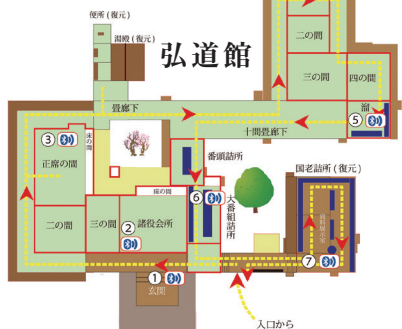

◎アプリをダウンロードし、起動させると「位置情報の利用許可」画面①が表示されます。「許可する」を選択してください。続いて「通知送信の許可」画面②が表示されますので「OK」を選択して下さい。

「ビーコン」を
ON

『ビーコン』機能利用で弘道館を楽しもう

『弘道館でアプリを使った感想を SNS (Facebook や Twitter) でつぶやいてください。ハッシュタグ #弘道館 #水戸のこと』
右図の①～⑦のエリアに近づくとき、その場所に関する情報がビーコンからスマートフォンに配信され、お知らせします。お知らせ画面をタッチすると、案内が開始されます。

場所ごとに
情報を配信

詳細な情報を
表示します

※アプリをご利用の際には次の点にご注意ください。【Android, iOS 共通】端末機種、OS のバージョンによってはビーコンが正常動作しない可能性があります。予めご了承ください。【Android】●推奨環境 / Android 4.3 以降 【iOS】●推奨環境 / iOS 7.1 以降 ●「位置情報」の取得と、「通知」を常に許可する必要があります。●ビーコンの機能をオンにすると電池の消耗が早くなります。