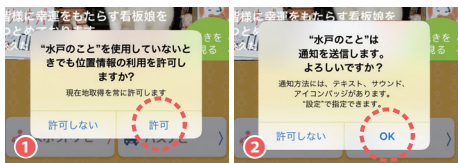

水戸の「ヒト」「コト」「モノ」の魅力を発信！
地元の方にも、観光客の方にも大好評。

6つの
便利な機能

-  スポットナビ
-  ◎ 店舗情報
-  観光ナビ
-  ◎ 観光案内
-  出来事ナビ
-  ◎ イベント案内
-  水戸の人々
-  ◎ 魅力発信ブログ
-  バスナビ
-  ◎ ルート案内
-  緊急ナビ
-  ◎ 災害情報

↓ QRコードから無料ダウンロード

Android4.3以降対応

iOS7.1以降対応

◎アプリをダウンロードし、起動させると「位置情報の利用許可」画面①が表示されます。「許可する」を選択してください。続いて「通知送信の許可」画面②が表示されますので「OK」を選択して下さい。

「ビーコン」を
ON

『ビーコン』機能利用で弘道館を楽しもう

『弘道館でアプリを使った感想を SNS (Facebook や Twitter) でつぶやいてください。ハッシュタグ #弘道館 #水戸のこと』
右図の①～⑦のエリアに近づくとき、その場所に関する情報がビーコンからスマートフォンに配信され、お知らせします。お知らせ画面をタッチすると、案内が開始されます。