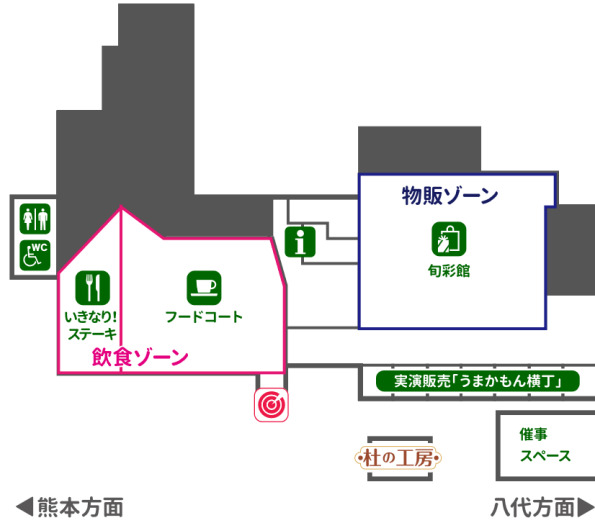

【『いきなり！ステーキ』コーナー完成予想パース】  
 ※実際とは異なる場合がございます。

写真上：リブコース（7円/g）脂身と赤身のバランスが絶妙の人気メニュー／写真下：アンガス牛サーロイン（8円/g）やわらかくジューシーで、食べ応え十分

『まる味屋珈琲店』

昭和25年創業、熊本市下通に店を構えるコーヒーの名店です。世界中の産地で育てられたコーヒー豆をその持ち味を活かすよう丹念に焙煎し、最高の状態でお客様の元へ届けることを使命としています。

今回の出店における、コーヒー提供のコンセプトは『貴方の為に心を込めた珈琲』。厳選されたコーヒー豆・阿蘇くまもとの水・抽出にこだわった一杯を心を込めてお届けします。サービスエリアでの出店は今回が初めて。

まる味屋珈琲店

【『まる味屋』コーナー完成予想パース】  
 ※実際とは異なる場合がございます。

『その他おすすめ：『メロジェラ』』

「うまかもん横丁」の一角にある「杜の工房」では、当社オリジナルの七城メロンパンと、手作りの冷たいジェラート（全12種類）をコラボレーション。宮原サービスエリア（上り線・下り線）自慢の新感覚スイーツで、テレビでもたびたび取り上げられる人気商品です。1個400円（税込）。

【メロジェラ】写真のジェラートは「ジャージー牛乳」。あたたかいデニッシュパンにジェラートを挟む『デニジェラ』も。

【宮原サービスエリア（下り線）MAP】

外観 ※写真は改装前のものになります。

右：九州自動車道／  
左：一般道からの案内

＜当件に関するお問い合わせ＞  
九州産交リテール株式会社 管理本部（石井・村上）  
TEL：096-300-5554 FAX：096-324-6231