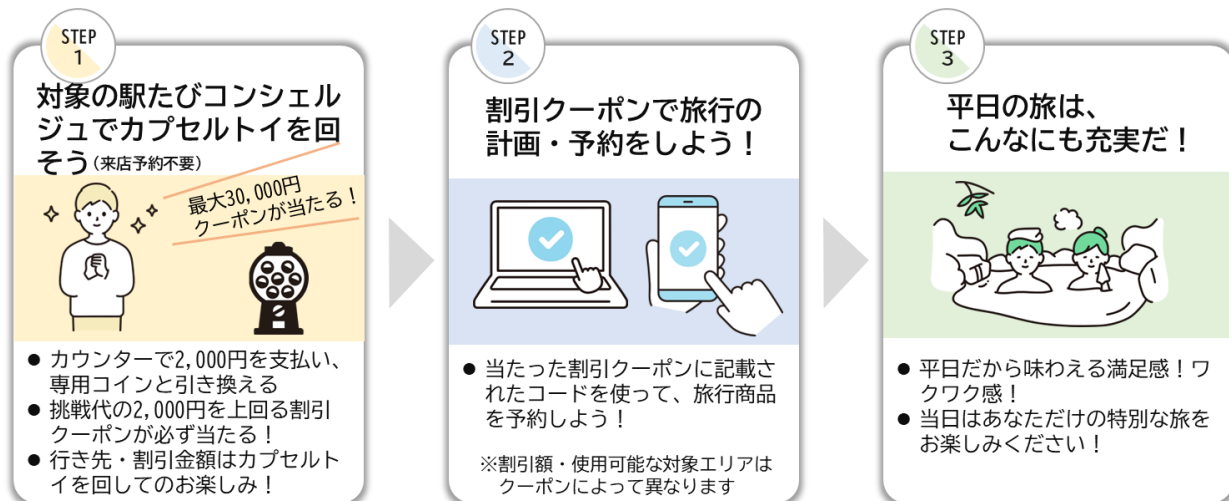

4. 「JR 東日本 スーパートレインスタンプラリー ～平成を駆け抜けたすごいヤツ～」

平成に活躍した車両をテーマに「JR 東日本 スーパートレインスタンプラリー ～平成を駆け抜けたすごいヤツ～」を開催します！

当時、「タキシードボディのすごいヤツ」と呼ばれ多くの鉄道ファンを魅了した 651 系や E351 系「スーパーあずさ」、251 系「スーパービュー踊り子」などのスーパートレインが首都圏 50 駅と盛岡・山形・秋田・新潟・長野・福井にスタンプとなって登場します。スタンプを集めた方にはオリジナル鉄道グッズや、抽選でホテル宿泊券などをプレゼントします。

- ○開催期間：2024年1月12日（金）～3月4日（月）
  ※始発から終電まで（一部の駅はスタンプ設置時間が異なります）
- ○その他：詳細は2023年12月中旬頃プレス発表を予定しています。

そのほか、平日出発の団体臨時列車の運転をはじめ、今後、平日のお出かけにオススメな列車や旅行商品などを計画していきます。詳細は決まり次第、お知らせします。

■旅せよ平日 ～平日の旅は、こんなにも充実だ！～

JR 東日本では平日にお出かけいただくことで充実した旅を満喫していただくよう、「旅せよ平日」サイトを開設しました。

今オススメの平日イベントや、ゆったりのんびりの旅行特集をご紹介します。

<URL> <https://www.jreast.co.jp/heijitsutabi/>

※画像は全てイメージです。

※本件プレスリリースは、ときわクラブ、丸の内記者クラブ、JR記者クラブ、国土交通記者会、レジャー記者クラブに届けています。

【報道機関お問合せ先】 東日本旅客鉄道株式会社 コーポレート・コミュニケーション部門 TEL 03-5334-1300