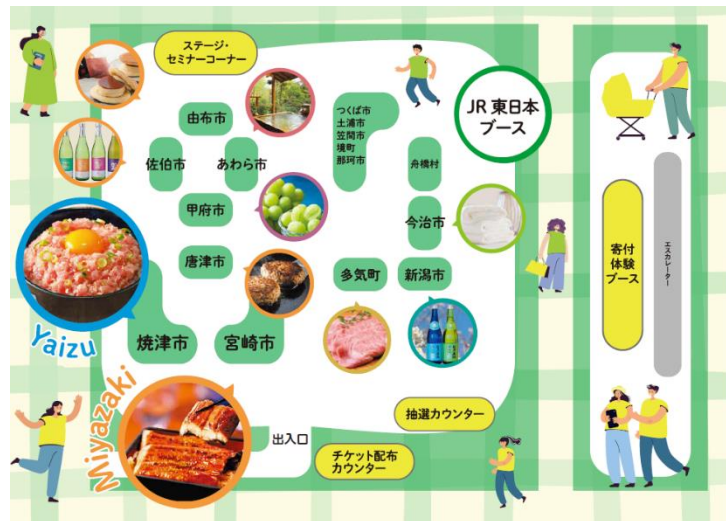

(5) 出展の詳細

① 自治体（全 16 自治体） ※（）内はおもな返礼品

茨城県つくば市（梅酒「筑波山の梅酒」）	茨城県笠間市（笠間のモンブラン）
茨城県土浦市（そば焼酎「土浦小町」）	茨城県境町（干し芋）
茨城県那珂市（梅酒「木内梅酒」）	静岡県焼津市（マグロ）
新潟県新潟市（純米吟醸酒「越乃寒梅」）	山梨県甲府市（ダイヤモンドピアス）
富山県舟橋村（鱒寿司）	福井県あわら市（あわら温泉宿泊補助券）
宮城県宮崎市（うなぎ）	三重県多気町（松阪牛）
愛媛県今治市（今治タオル）	大分県由布市（由布市宿泊補助券）
大分県佐伯市（日本酒「花笑み」）	佐賀県唐津市（唐津バーグ）

② JR 東日本オリジナル返礼品（一部掲載） ※（）内はおもな返礼品

東京都 新宿区（新宿駅長体験）	東京都 新宿区（終電後の新宿駅に潜入！誰もいない新宿駅を満喫プラン）
東京都 新宿区（駅と乗務員のお仕事体験 いとこどりプラン）	岩手県 盛岡市（ふるさと納税で行く列車旅）
長野県 軽井沢町（ふるさと納税で行く列車旅）	茨城県 大子町（ふるさと納税で行く列車旅）

※イベント当日には寄付の受付を終了している可能性があります。あらかじめご了承ください。

(6) 会場レイアウト