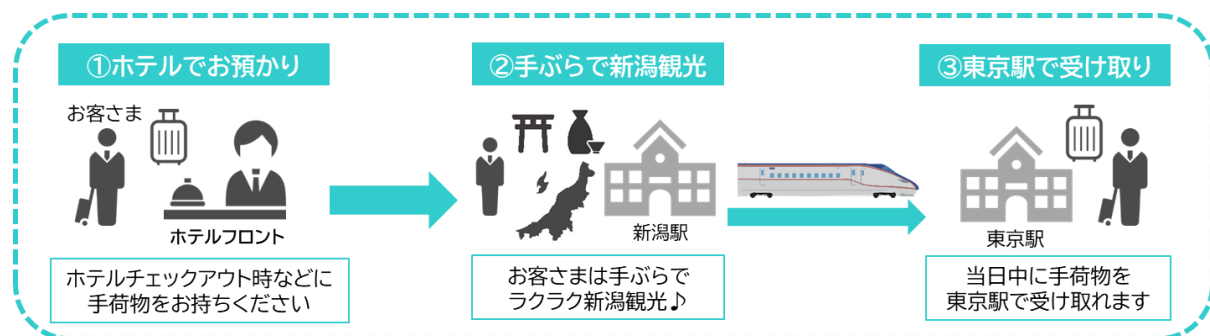

## 身軽な新潟手ぶら旅を「はこビュン」を使って提案します ～ホテルメッツ新潟でお預かりした手荷物を当日中に東京駅でお渡し～

- JR東日本グループは、身軽な列車旅を実現するべく「JRE 手ぶら旅」サービスを実施しています。
- 8月7日(月)より、新潟エリアの手ぶら旅の提供に向け、列車荷物輸送サービス「はこビュン」を活用した新たな配送サービスを開始いたします。JR東日本ホテルメッツ新潟(以下、「ホテルメッツ新潟」)にご宿泊いただき、新潟駅から新幹線などをご利用のお客さまを対象に、チェックアウト時などお預かりした手荷物を、当日中に東京駅の指定手荷物預かり所でお渡しいたします。
- 今後も対象ホテルの拡大に加え、東京方面から各地域への手荷物配送など、お客さまの移動とくらしを豊かにする新たなサービスに挑戦します。

### 1. サービス概要

ホテルメッツ新潟のチェックアウト時などにお預かりした手荷物を、「はこビュン」を使って当日中に東京駅の指定手荷物預かり所でお渡しができる新サービスです。

身軽に旅をお楽しみいただける新たな手ぶら旅サービスをお客さまにご提案します。