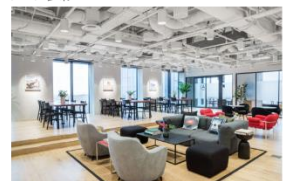

STATION WORKは 全国約780カ所 のネットワークへ

駅の完全個室でテレワーク STATION BOOTH

- WEB会議に最適な1名用完全個室ブース
- 首都圏主要駅・新幹線駅などに拡大中。
- 15分単位でクイック利用に最適

▲ STATION BOOTH

応接完備の駅直結コワーキング STATION DESK

- 東京駅・横浜駅等全6カ所超展開ワークスタイルに合わせて多様な席が選べます。
- STATION DESK東京premiumには商談可能な応接室を完備

▲STATION DESK東京premium

多様な働き方をサポート 提携店(ホテルシェアオフィス、コワーキング等)

- 半日から1日単位で利用可能
- 快適で上質な空間で集中ワーク
- 北海道から沖縄まで日本全国に展開拡大中

▲ホテルメッツ目白

- 半日単位でのバックプランや利用時間に応じた従量課金プランを提供
- ラウンジスペースから個室までバリエーション多彩

▲WeWork