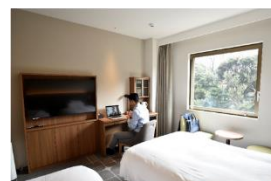

STATION WORKは 全国約780カ所 のネットワークへ

駅の完全個室でテレワーク STATION BOOTH

- WEB会議に最適な1名用完全個室ブース
- 首都圏主要駅・新幹線駅などに拡大中。
- 15分単位でクイック利用に最適

▲ STATION BOOTH

応接完備の駅直結コワーキング STATION DESK

- 東京駅・横浜駅等全6カ所超展開ワークスタイルに合わせて多様な席が選べます。
- STATION DESK東京premiumには商談可能な応接室を完備

▲STATION DESK東京premium

多様な働き方をサポート 提携店(ホテルシェアオフィス、コワーキング等)

- 半日から1日単位で利用可能
- 快適で上質な空間で集中ワーク
- 北海道から沖縄まで日本全国に展開拡大中

▲ホテルメッツ目白

- 半日単位でのバックプランや利用時間に応じた従量課金プランを提供
- ラウンジスペースから個室までバリエーション多彩

▲WeWork