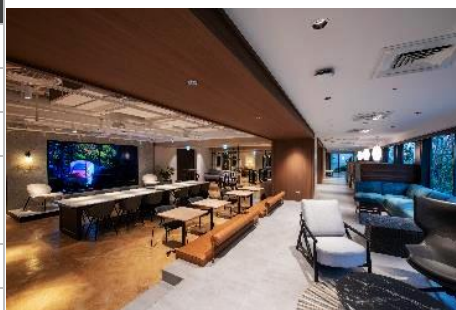

▲ワークスペース（One&Co Singapore）

One&Co Taipei

	プラン名	時間	料金（税込）
料金プラン※1	AM プラン	9:00～13:00	2,420 円※2
	PM プラン	13:00～18:00	3,300 円※2
	1Day プラン	9:00～18:00	3,960 円※2
住所	台北市中山区南京東路一段 15 號 3 階 中山駅徒歩 4 分		
特徴	全席 WEB 会議（声出し）可能。フォンブースもございます。		
利用可能サービス	コワーキングスペース、フォンブース、フリードリンク・スナック類、Wi-Fi、電源、貸出備品（web カメラ、各種充電ケーブル等）		