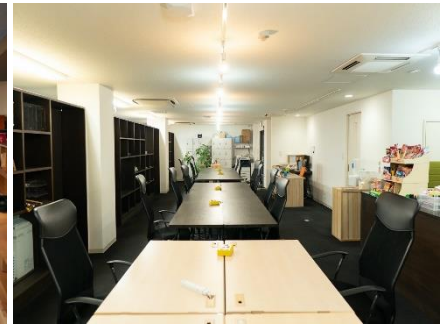

co-ba Akasaka (赤坂)