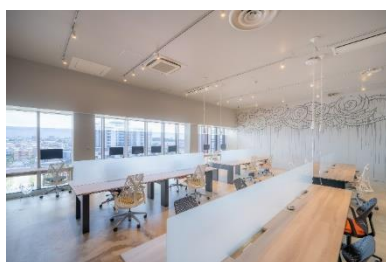

▲howlive イオンモール沖縄ライカム店