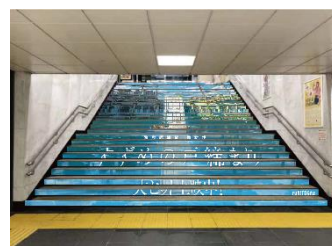

#### (2) フオトスポット掲出期間

新宿駅(東口)：2022年11月11日(金)～2023年1月上旬頃(予定)

御茶ノ水駅(お茶の水橋口)：2022年11月18日(金)～2023年1月上旬頃(予定)

#### <フオトスポット>

御茶ノ水駅 お茶の水橋口(イメージ)

新宿駅 東口(イメージ)

#### <連動装飾>

新宿駅 東口 (イメージ)