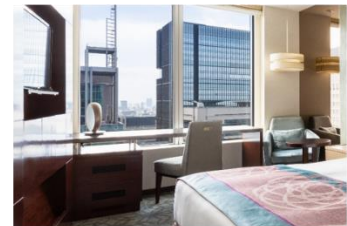

客室があなたのオフィスに ホテルシェアオフィス

- 全国の様々なホテルチェーンを半日単位でご利用いただけます。
- メトロポリタンホテルでは半日2,500円(税込)~の特別キャンペーンを実施中。

▲ホテルメトロポリタン 丸の内