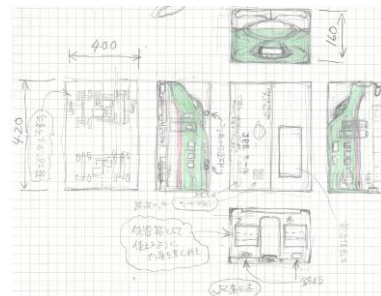

※取扱商品一例をご覧ください。※詳細は Web サイト(<https://www.jreastmall.com/shop/e/ebox/>)をご覧ください。

(2021年8月20日 10時以降にご覧いただけます。)

3. オリジナルボックスのデザインについて

塗り絵をしたり、電車ごっこをしたりと、商品を取り出した後もお楽しみいただけるデザインに仕上げました。ピンク色を塗れば E5 系「はやぶさ」の完成！

＼下記手書き原案からデザインが生まれました！

※オリジナルボックスのデザインはイメージです。※オリジナルボックスの残数をお問い合わせいただいてもお答えいたしかねます。

※オリジナルボックスはガムテープを使用して梱包します。※配送の過程で汚れや傷が生じる場合がございますが、それに伴うオリジナルボックスの交換はできかねますのであらかじめご了承ください。

4. 取扱商品一例

【TRAINIART】
JRE MALL 限定
はやぶさだいすき！
お楽しみセット