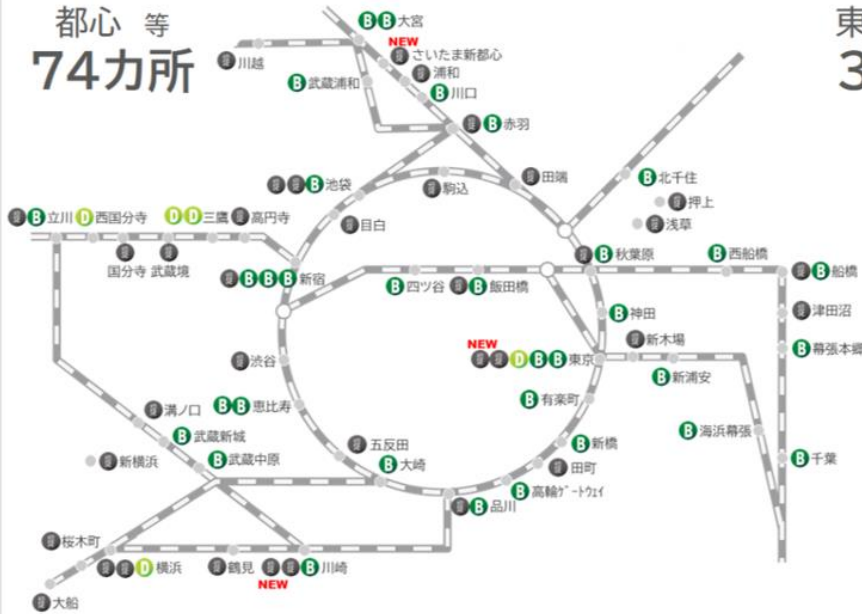

※4 キャンペーン料金は、2021 年 2 月 17 日 (水) ~ 3 月 31 日 (水) 利用分までとなります。その他「PM business」「1day」「1day plus」は通常料金での提供となります。

4. STATION WORK について

今回の提携により、2020 年度に 106 カ所のネットワークとなります。新たなライフスタイルを提案し、世の中の多様な働き方をサポートします。2023 年度 1,000 カ所体制に向けて、今後もネットワークを拡げていきます。

STATION WORK は

100カ所超のネットワークでさらに便利に

そして2023年度 1,000カ所へ

STATION WORK

都心 等
74カ所

東北信越 等
32カ所

B STATION BOOTH **D** STATION DESK **O** STATION OFFICE 提携店