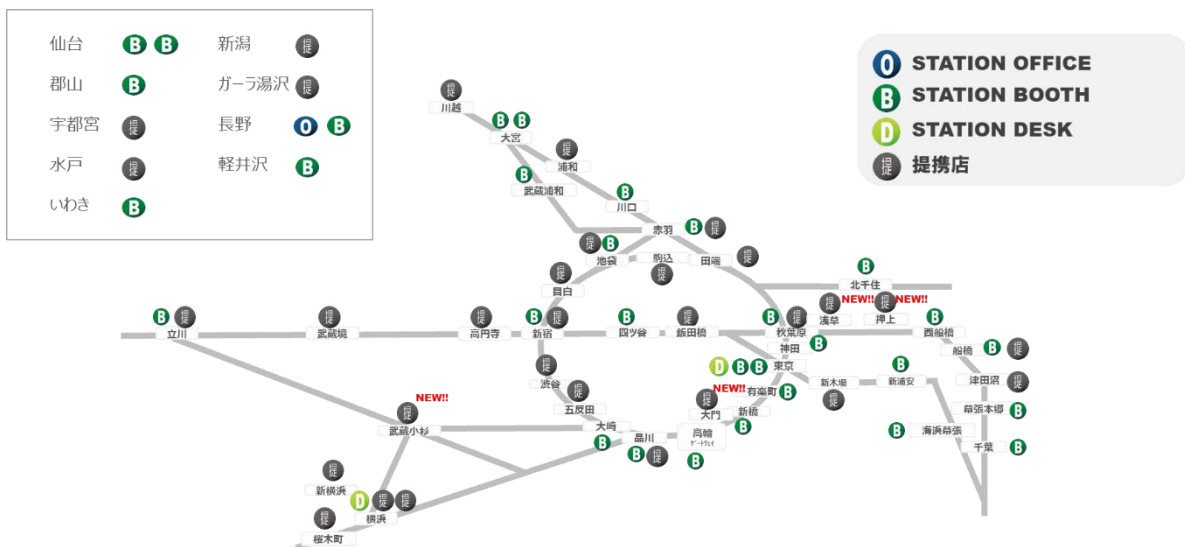

（参考）STATION WORK について

「働く人の“1 秒”を大切に」をコンセプトに、JR 東日本が展開するシェアオフィス事業。駅ナカをはじめとした好立地で、個人作業が捗るワークスペースを提供しています。「STATION BOOTH」「STATION DESK」「STATION OFFICE」に加えて、提携店も順次拡大し、約 60 箇所のネットワークを有しております。コロナ禍における急速な働き方の変化に対応するため、当初目標を 2 年前倒し、2023 年度までに約 1,000 カ所展開を新たな目標としてスピーディーに進めていきます。

STATION WORK展開MAP