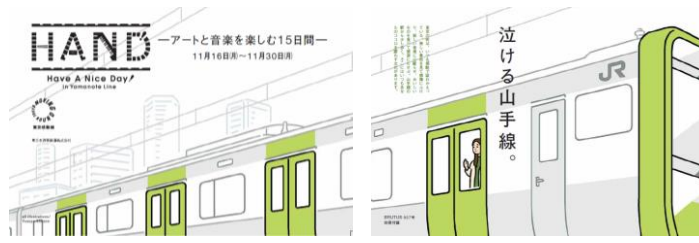

## 山手線30駅を舞台にしたアートと音楽の祭典

「HAND！ in Yamanote Line-山手線でアートと音楽を楽しむ15日間-」を開催します！

～エキナカライブペインティングや AR アート体験、音楽ライブ。いつもの駅からワクワクを。～

- JR東日本では、グループ経営ビジョン「変革2027」および生活サービスビジョン「CITY UP！」(駅から、街から、未来をつくろう)の実現に向け、山手線を起点に、まちの個性を引き出し、まちや人が有機的につながる、心豊かな都市生活空間「東京感動線」の創造を進めています。
- このたび、「東京感動線」の取り組みとして、先の見えない不安の続く今だからこそ日常的な空間である駅から心が明るく前向きになるような体験を！という思いを込め、「Have A Nice Day！」の頭文字から「HAND！」という名称を付けたアートと音楽の祭典を開催します。

### 1 概要

- (1) イベント名：HAND！ in Yamanote Line ー山手線でアートと音楽を楽しむ15日間ー
- (2) 開催期間：2020年11月16日(月)～30日(月)
- (3) 開催場所：山手線全30駅、各駅の商業施設・店舗・オンライン
- (4) 公式ウェブサイト：<https://www.jreast.co.jp/tokynomovinground/>

【ポスター】

【中ぶりポスター】・【BRUTUS タイアップ冊子(※1)】