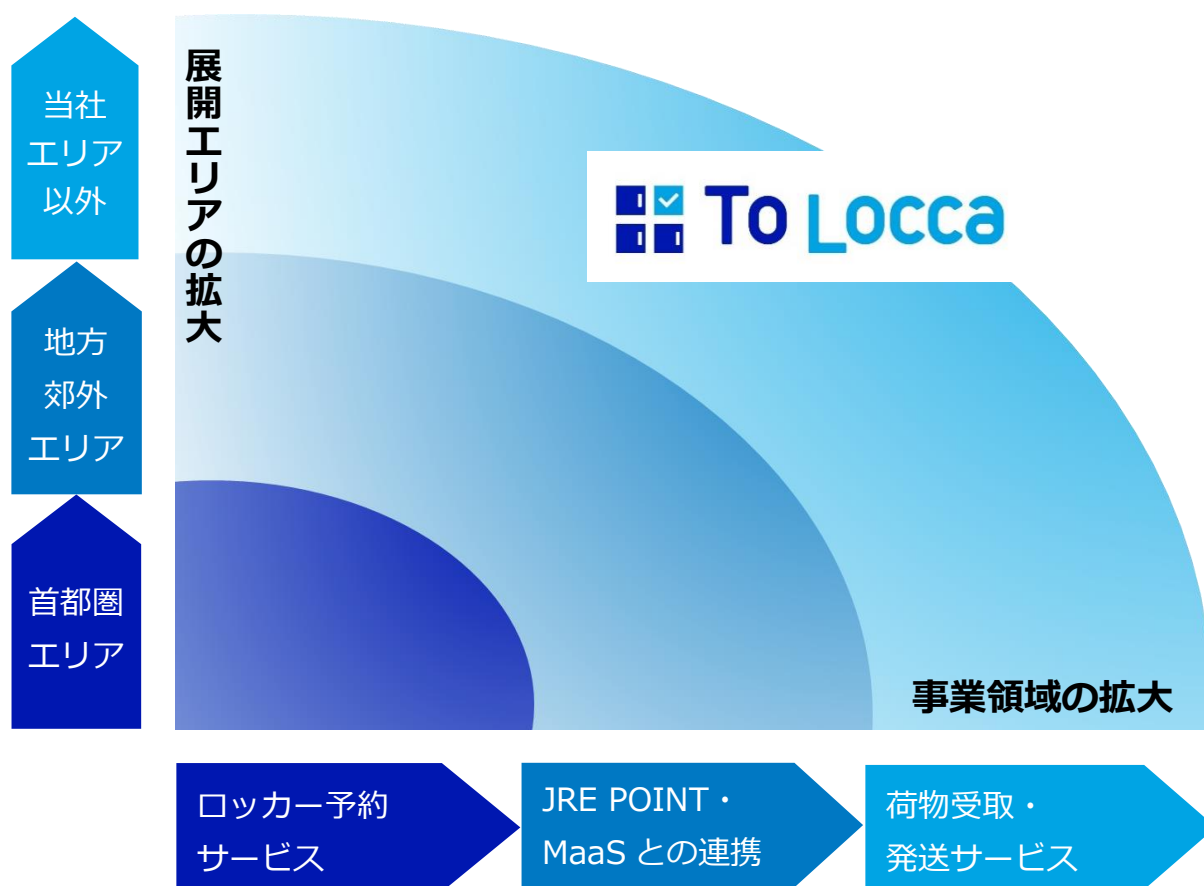

5 キャンペーン

<ビューカードでロッカー予約とろっかキャンペーン>

JRE POINT

抽選で 100 名様に 1,000 ポイントが当たる！

期間：2020年3月25日(水)～5月6日(水)

ロッカー予約サービス「To Locca(トロッカ)」のご利用料金のお支払いにビューカードのクレジット決済をご利用いただくと、100円を一口に抽選で100名様にJRE POINT1,000ポイント(期間限定ポイント)が当たります。