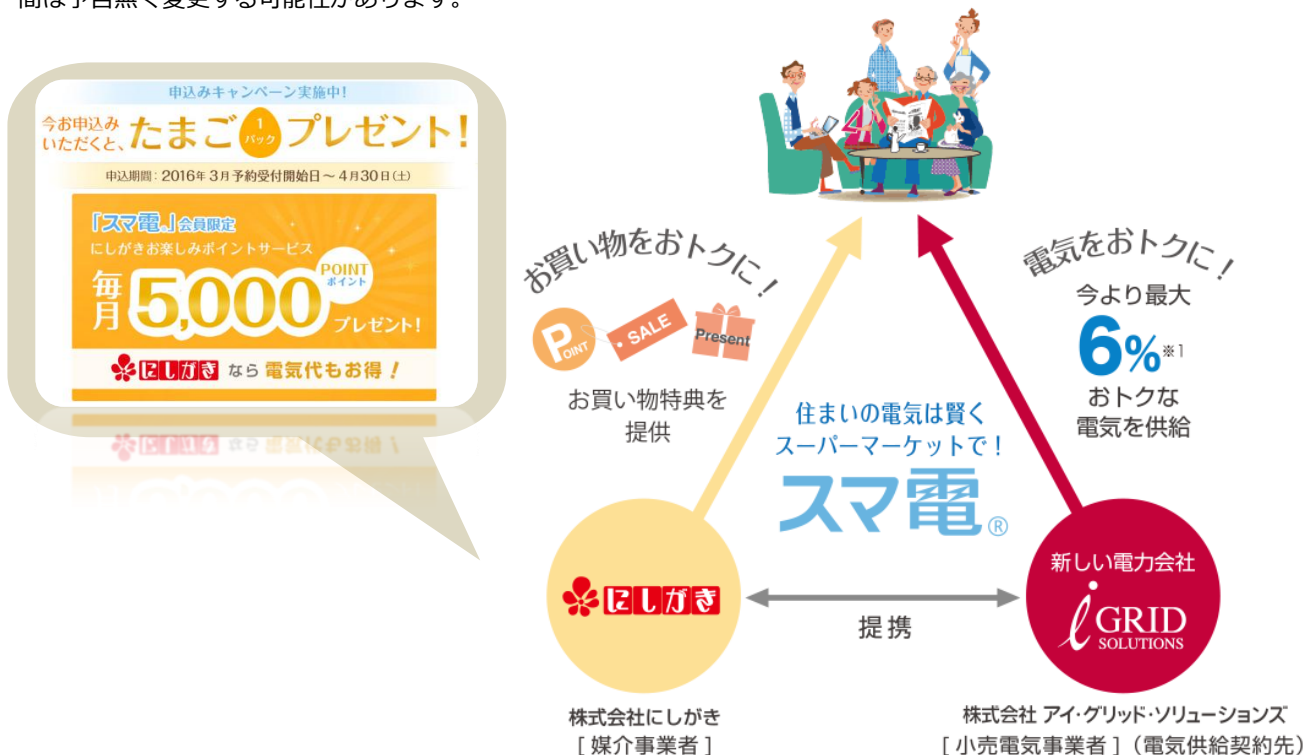

電力自由化まであと半月！スーパーで買える電気が各地で注目 加入によりたまご1パックプレゼントや にしがきポイントサービスが毎月5000ポイントプレゼントも？！ **国内初のスーパーで購入できる電気『スマ電®』 スーパーにしがきでの予約申し込み開始**

株式会社アイ・グリッド・ソリューションズ（本社：東京都千代田区、代表取締役社長：本多聡介）と株式会社にしがき（本部：京都府京丹後市、代表取締役社長：西垣俊平）は、スーパーマーケットで買える電気のブランド「スマ電®」を4月よりスーパーにしがき全店にて販売します。また、これに伴いまして事前予約申し込みを3月15日（火）より店頭やwebサイトで開始しました。

■国内初のスーパーマーケットで買える電気「スマ電®」とは？

「スマ電®」とは、小売電気事業者である株式会社アイ・グリッド・ソリューションズがスーパーマーケットと提携し販売する、安価な電気料金とスーパーマーケットならではの特典が伴う電力供給サービスです。スーパーマーケットで購入出来る電気のブランドとしては、日本で初めてとなります。

「スマ電®」の特徴は電気代だけでなく、ポイント獲得や会員割引、新商品のプレゼントなど、スーパー独自のサービスもプラスされることです。スーパーにしがきでは、たまご1パックプレゼントや、にしがきポイントサービスを毎月5000ポイントプレゼントするキャンペーンを実施予定となっています。
※2016年3月15日（火）～4月30日（土）の期間に申し込んだお客様が対象となります。また、サービスの対象期間は予告無く変更する可能性があります。

また、「スマ電®」に申し込むと「スマ電®ID」が割り当てられます。「スマ電®」web サイトから ID を使いマイページへログインすると、いつでも過去の請求情報や取得したポイント情報を確認できます。さらに、時間別、日別、月別の電気使用量の推移や電気の使用傾向がグラフで表示されるため、家族の電力消費パターンを簡単に把握できます。

「スマ電®」にしがきプランは、スーパーにしがきの店頭や郵送、またはスーパーにしがきの web サイトから 3 月 15 日（火）より申し込みが可能となっています。