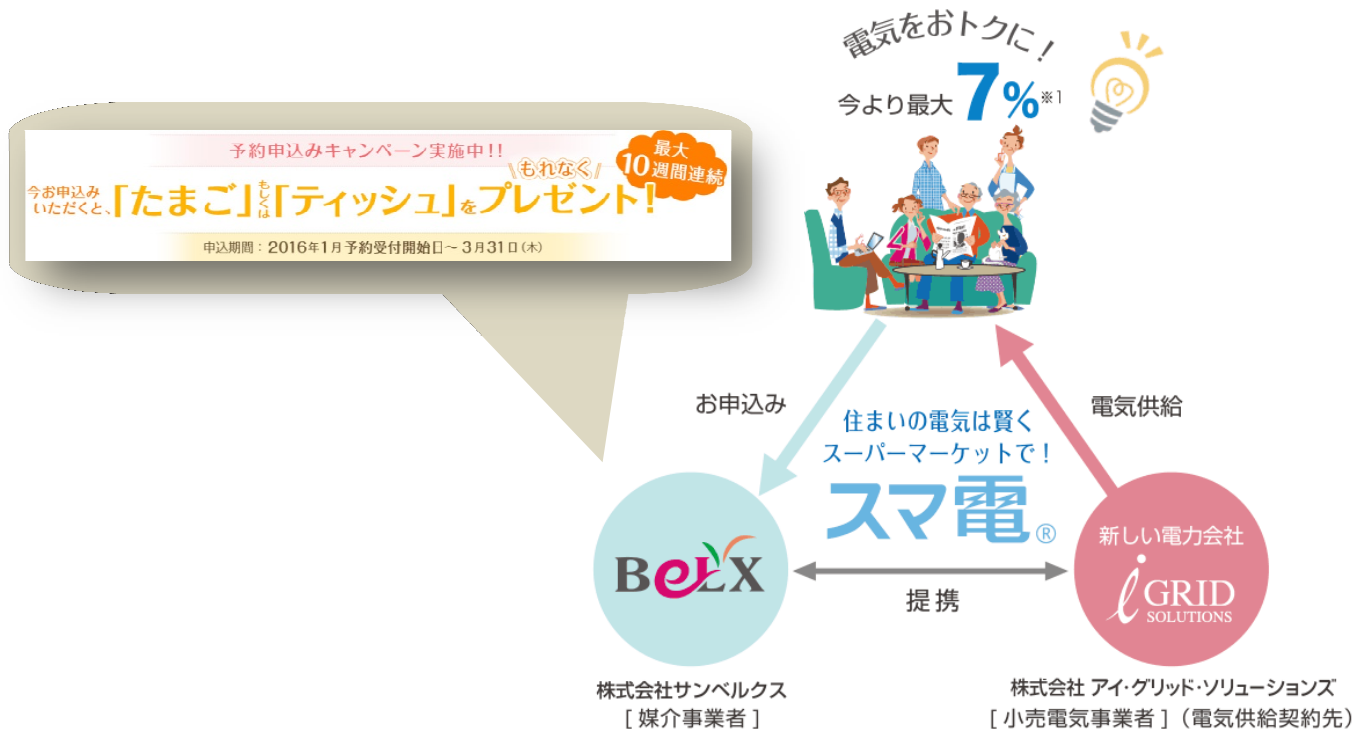

2016年注目の電力自由化に、遂にスーパーで買える電気が登場
加入により毎週たまご1パック、またはティッシュをプレゼント！

国内初のスーパーで購入できる電気『スマ電®』 スーパーベルクスでの予約申し込み開始

株式会社アイ・グリッド・ソリューションズ（本社：東京都千代田区、代表取締役社長：本多聡介）と株式会社サンベルクス（本部：東京都足立区、代表取締役社長：鈴木秀夫）は、スーパーマーケットで買える電気のブランド「スマ電®」を4月よりサンベルクス全店にて販売します。また、これに伴いまして事前予約申し込みを1月23日（土）より足立花畑中央店で先行実施し、2月6日（土）より全店にて店頭やwebサイトで開始します。

■国内初のスーパーマーケットで買える電気「スマ電®」とは？

「スマ電®」とは、小売電気事業者である株式会社アイ・グリッド・ソリューションズがスーパーマーケットと提携し販売する、安価な電気料金とスーパーマーケットならではの特典が伴う電力供給サービスです。スーパーマーケットで購入出来る電気のブランドとしては、日本で初めてとなります。

「スマ電®」の特徴は電気代だけでなく、ポイント獲得や会員割引、新商品のプレゼントなど、スーパー独自のサービスもプラスされることです。ベルクスでは、毎週たまご1パック、またはボックスティッシュ（5箱）のお好きな方をプレゼントするキャンペーンを実施します。※1

※1 サービスの対象期間は予告無く変更する可能性があります。

※1 2015年12月時点の東京電力従量電灯Bとの比較（各種割引は適用外）
燃料費調整額、再生可能エネルギー発電促進賦課金を除いた試算になります