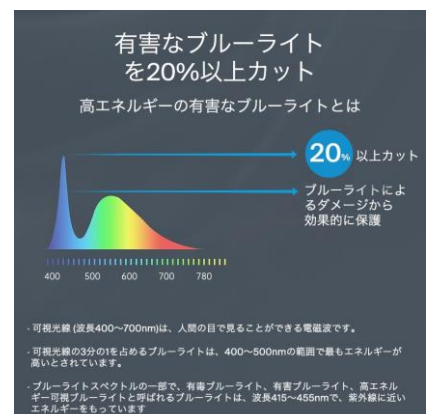

◎ ブルーライトを最大 20%カット

ブルーライトフィルターにより、435~440 nm の範囲のブルーライトを最大 20%カットするため、長時間の使用でも目の疲労を抑えます。