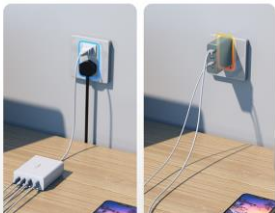

コンセントを効率的に

本製品は充電器本体はコンセントから離れたところに設置
これまでのUSB充電器だと壁のコンセントを占有してしまう

◎高い安全性

安全性を妥協せずに追求し、優れた IC パワーコントロール技術を採用し、温度管理や加電流など保護システムを搭載しています。国際的な安全規格である IEC62368-1 の基準を含め、世界中多数の安全規格認証を獲得しているため、長期間安心してご利用いただけます。

<製品概要>

製品名: Belkin BOOST ↑ CHARGE PRO 4 ポート GaN 充電器 108W

公式サイト: <https://www.belkin.com/jp/chargers/wall/boost-charge-pro-4-port-gan-charger-108w/p/p-wch010/>

販売サイト: <https://www.amazon.co.jp/dp/B09N332B94>

価格(税込): 7,990 円

型番: WCH010

サイズ: 約 31.5 x 80 x 98.5mm ※2mAC 電源コード付属

本体の重さ: 約 329g