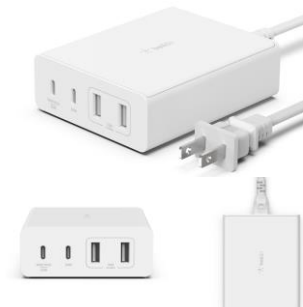

○リリース内で使用されている画像については下記よりダウンロードいただけます。

<https://kyodo-pr.box.com/s/kj3ypwda6se4996mgr9tzq8yqc525pi>

<Belkin International (ベルキンインターナショナル)について>

Belkin International (Belkin®, Linksys®, Wemo®, Phyn®) は 2018 年に Foxconn Interconnect Technology と合併いたしました。弊社は、アクセサリカテゴリー(「Connected Things」-Belkin ブランド) やスマートホーム & ビジネスカテゴリー(「Connected Home and Business」-Linksys, Wemo および Phyn) を通じて、自宅、職場、外出先でテクノロジーと人々を結びつけることを努めて参ります。

Belkin Japan 公式サイト: <http://www.belkin.com/jp/> Facebook: <https://www.facebook.com/belkinjapan>

Instagram: <https://www.instagram.com/belkin_jpofficial/>

Twitter: <https://twitter.com/BelkinJP>

<< お客様のお問い合わせ先 >>

カスタマーサポートセンター TEL: 0120-532-372 E-mail: japansupport@belkin.com 平日 9:00-17:00 (祝日は除く)