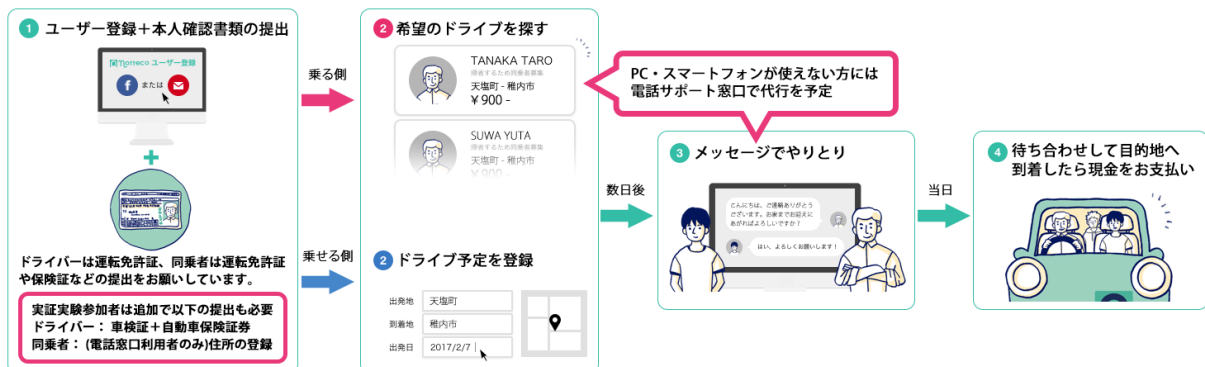

■天塩町ライドシェアサービス 実証実験概要

【天塩町ライドシェアサービス専用ページ】

2017 年 3 月 12 日（日）より開設 (<http://lp.notteco.jp/teshio/>)

天塩町相乗り実証実験とは？

天塩町と稚内市を住民同士の車の相乗りで移動できるようにする、日本初の試みです。

2007年から運営されている相乗りプラットフォーム「notteco」を利用して、住民同士の相乗りをスムーズに行えるようにしていきます。

[詳しくはこちら](#)

【サポート体制】

- サポート窓口開設日 : 2017年3月12日(日)
- サポート対象者 : 天塩町在住者に限る
- nottecoによる電話サポート窓口(受付時間:平日/土日祝日10:00~19:00)
 - ドライバー向け : 会員登録、ドライブ登録、サービス利用方法に関するサポート
 - 同乗者向け : 会員登録、乗車依頼、サービス利用に関するサポート及び乗車依頼の代行業務
- 天塩町役場による町民個別相談を受付
 - 同乗者向け : 会員登録サポート及び登録代行

【3/12(日)、3/13(月)町民向け説明会及び登録会実施】

対象	3/12(日)	3/13(月)
初回説明会	15:00~16:00	—
同乗者会員登録会	16:00~17:00	16:00~17:00
ドライバー会員登録会	18:00~20:00	19:00~21:00

【登録条件】

- ドライバー
 - 運転免許証、自動車検車証、自動車保険証券の提出必須。
 - スマートフォンもしくはタブレットPCの保持・利用が可能な方に限る。
- 同乗者
 - 運転免許証、もしくはそれに準ずる身分証明書の提出必須。
 - スマートフォンもしくはタブレットPCの所有・利用が可能な方。
 - 電話サポートによる代行業務希望者は、携帯電話を所有・利用可能な方も可。
 - (※その場合、天塩町役場にて登録必要。)

【料金】

実際にかかるガソリン代を同乗者が同乗人数で割り勘して負担。
 (例: ガソリン代: 140円※、天塩町-稚内間の最短経路: 66km、燃費: 10km/Lを基準の場合、片道約900円。)
 ※ガソリン価格の変動により変更あり

<天塩町ライドシェアサービス利用の流れ>

■株式会社 notteco 概要

設立：2015年9月2日

代表取締役社長：東 祐太郎

所在地：東京都千代田区平河町 2-5-3 Nagatacho GRID