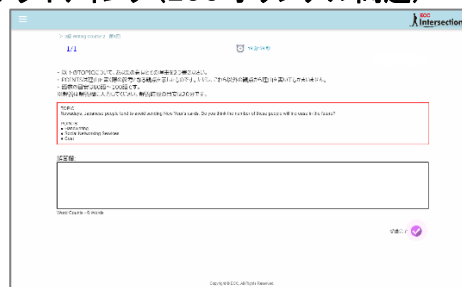

◆ライティング(ECCオリジナル問題)