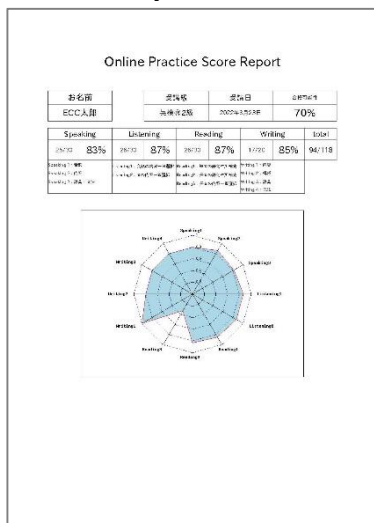

● 4技能 1day WEB 演習