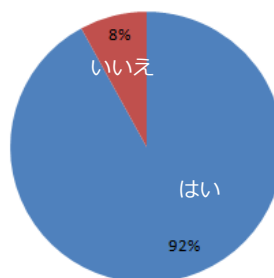

彼と日常でうまくコミュニケーションが
取れていると思う