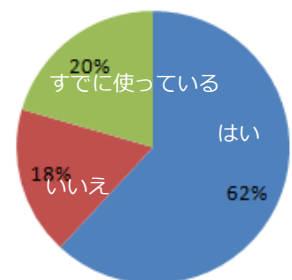

お揃いのシャンプーを使ってみたい