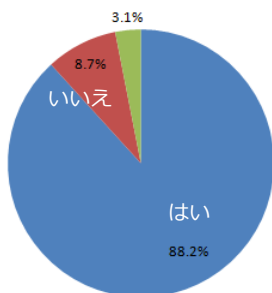

VITALISM

カップルのお揃いシャンプーニーズが増加！
累計 70 万本突破の人気ヘアケア剤「VITALISM」の
お得なメンズ・レディースセット販売開始！

株式会社ヘアジニアス・ラボラトリーズ(大阪市北区、代表取締役社長 津田知明)は、頭皮のプロフェッショナルにより開発された、ヘアケアとスカルプケアが同時にできる「VITALISM (バイタリズム)」の男性用、女性用のシャンプーがお得にご購入いただける特別セットを「Amazon ヘアジニアスショップ」にて販売いたします。

■ 一緒にお風呂に入ることがコミュニケーションの向上へ！お揃いシャンプー需要も増加！

3ヶ月以上パートナーと同棲をしている20～30代中心の女性を対象にしたアンケート※によると、約9割が彼と一緒に風呂に入ったことがあり、そのうちさらに9割以上が日々のコミュニケーションもうまくとれていると感じていることがわかりました。また、一緒にお風呂に入ることによって、彼が使用しているシャンプーにも関心が高まっているようです。主に香りや機能面で不満を感じている女性が多く、また、お揃いのシャンプーがあったら使ってみたいと答えた女性は6割に上りました。※ファストアスク調べ 2016年3月

彼とお風呂に入ったことがある

彼と日常でうまくコミュニケーションが
取れていると思う

お揃いのシャンプーを使ってみたい