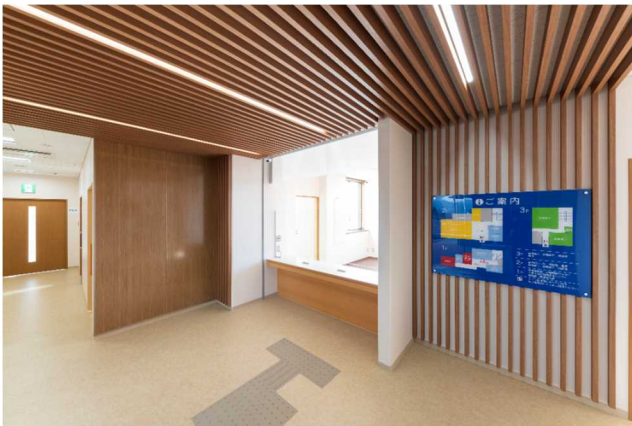

2021年3月5日

アルミ片流れルーバー「インターライン 直付け嵌合タイプ」発売
～取付部を見せずフラットでシンプルな仕上がり～

建材の開発、製造、輸入、販売を行う(株)エービーシー商会(本社:東京都千代田区、社長:佐村 健)はアルミ片流れルーバー「インターライン 直付け嵌合タイプ」を3月中旬より発売します。

天井や壁に直付け可能なアルミルーバーは、天井裏や下地材を見せずに美しい空間を演出できます。当製品は、従来品の「インターライン 直付けタイプ」よりもさらに見た目をすっきりさせたいという設計者や現場の要望に応えるために開発されました。嵌合アダプターがルーバー内部に入り込み取付部を見せない納まりのため、従来品と比較しフラットさがさらに際立ちます。また需要が多かった見付幅 15mm のスタイリッシュなルーバーを嵌合型ルーバーとしては初めてラインアップした全 6 型をご用意しました。カラーはアルマイト、日本塗料工業会色見本色、木目オレフィンシート貼り 6 種より選択可能です。

当社では当製品の 3 年以内の売り上げ目標を 3 億円とし、ビルのエントランスや商業施設、インフラ施設などへの普及に努めてまいります。

【施工事例】

上板町保健相談センター

【取付部を見せない納まり】

【材工設計価格】

23,500 円/㎡～

【納まり例】

IL-S1510K 内部天井