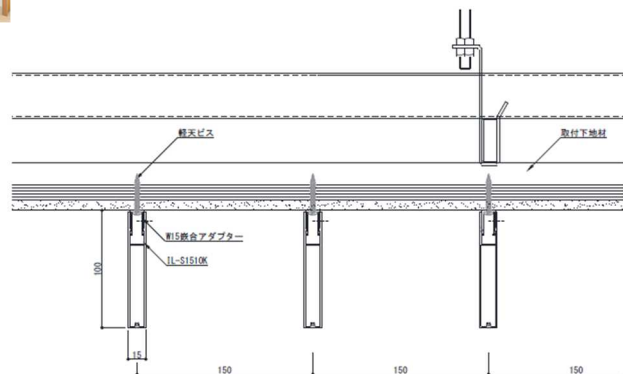

当社では当製品の 3 年以内の売り上げ目標を 3 億円とし、ビルのエントランスや商業施設、インフラ施設などへの普及に努めてまいります。

【施工事例】

上板町保健相談センター

【取付部を見せない納まり】

【材工設計価格】

23,500 円/㎡～

【納まり例】

IL-S1510K 内部天井