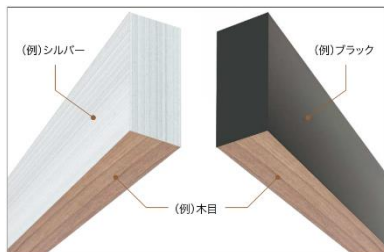

2024年9月27日

片流れルーバー「インターライン®直付け嵌合 カラリエ」を新発売
～面ごとに色・柄の変化や光を楽しむ新タイプの天井ルーバー～

建材の開発、製造、輸入、販売を行う(株)エービーシー商会(本社:東京都千代田区、社長:東川 茂樹)は、片流れルーバー「インターライン直付け嵌合 カラリエ」を10月より発売します。

建築デザインを考える中で、天井は空間のイメージを大きく左右する大事な要素のひとつです。中でもルーバーは奥行き感や動きを与え、個性的な演出を可能にします。求められるデザイン性は年々高まっており、多様なカラーや仕上げへのニーズが拡大しています。

ルーバー形状の主流であるスクエア型は、意匠面の3面を全て同色・同柄にするのが一般的です。その一方で、シート貼りや塗装仕上げによる各意匠面の色変更のご要望が増えておりましたが、意匠面やコスト面で課題がありました。

この度発売した当商品は、出幅部の2面と見付面を分離する自由な発想から生まれた新構造を採用することで、端部の意匠性を気にすることなく、各意匠面の色や仕上げを変えることが可能となりました。シート貼りや塗装以外にも、ツキ板仕様や二次電解着色など様々な仕上げに対応でき、見付面にLED照明を設置することで、ルーバー一体型照明としても活用できます。さらに、天井へ設置する面の嵌合アダプターにも意匠面と同様に仕上げを施すことで、パーティションのような使用方法も可能です。

当社では2025年度の販売目標を5千万円とし、商業施設や公共施設、複合施設エントランスなどへの普及に努めてまいります。

■施工イメージ

例えば往路と復路で色の見え方を変えて動線を示すなど、使い方はアイデア次第です。

見付面にLED照明を仕込むことも可能です。(見付幅30と50のタイプのみ対応)

■サイズ

20×100mm、30×100mm、50×100mm

■材工設計価格

お問い合わせください。