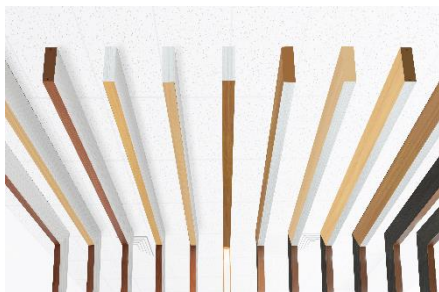

2024年9月27日

片流れルーバー「インターライン®直付け嵌合 カラリエ」を新発売
～面ごとに色・柄の変化や光を楽しむ新タイプの天井ルーバー～

建材の開発、製造、輸入、販売を行う(株)エービーシー商会(本社:東京都千代田区、社長:東川 茂樹)は、片流れルーバー「インターライン直付け嵌合 カラリエ」を10月より発売します。

建築デザインを考える中で、天井は空間のイメージを大きく左右する大事な要素のひとつです。中でもルーバーは奥行き感や動きを与え、個性的な演出を可能にします。求められるデザイン性は年々高まっており、多様なカラーや仕上げへのニーズが拡大しています。

ルーバー形状の主流であるスクエア型は、意匠面の3面を全て同色・同柄にするのが一般的です。その一方で、シート貼りや塗装仕上げによる各意匠面の色変更のご要望が増えておりましたが、意匠面やコスト面で課題がありました。

この度発売した当商品は、出幅部の2面と見付面を分離する自由な発想から生まれた新構造を採用することで、端部の意匠性を気にすることなく、各意匠面の色や仕上げを変えることが可能となりました。シート貼りや塗装以外にも、ツキ板仕様や二次電解着色など様々な仕上げに対応でき、見付面にLED照明を設置することで、ルーバー一体型照明としても活用できます。さらに、天井へ設置する面の嵌合アダプターにも意匠面と同様に仕上げを施すことで、パーティションのような使用方法も可能です。

当社では2025年度の販売目標を5千万円とし、商業施設や公共施設、複合施設エントランスなどへの普及に努めてまいります。

■施工イメージ

例えば往路と復路で色の見え方を変えて動線を示すなど、使い方はアイデア次第です。

見付面にLED照明を仕込むことも可能です。(見付幅30と50のタイプのみ対応)

■サイズ

20×100mm、30×100mm、50×100mm

■材工設計価格

お問い合わせください。