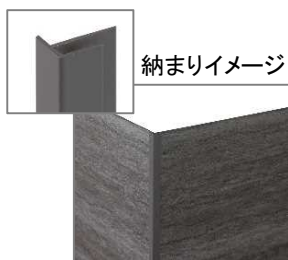

その解決策の一つとして、当製品は意匠性にこだわった空間づくりを簡単施工で実現します。リアルな立体成型と特殊印刷技術により、石目調の豊かな素材感を模様だけでなく質感でも表現し、深みのある仕上がりを追求。厚みは 3mm、4.6kg/m<sup>2</sup>と軽量のため、両面テープと接着剤で簡単に施工が可能です。既存壁材の取り外し作業が不要のため、商業施設、店舗、住宅のリノベーションにも最適です。

また、耐久性にすぐれた専用のアルミジョイナーとアルミ出隅をご用意しました。焼付塗装でパネルと色を合わせることで、一体感のある美しい仕上がりを実現します。意匠性を重視した、パネルと同素材の専用意匠出隅コーナー材もご用意しています。

### ■専用見切り材・出隅

納まりイメージ