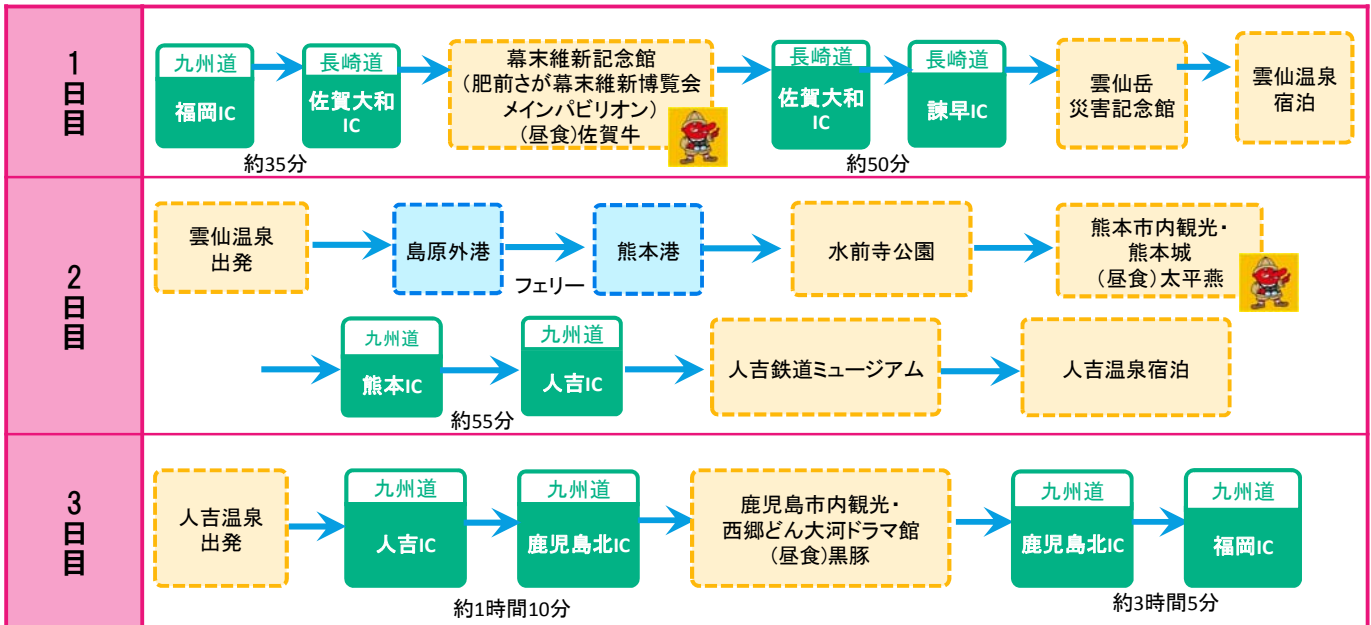

九州周遊エリアをご走行

ご登録いただいた車種・ETCカードで九州周遊エリア内をご走行ください。

- ・「全日3日間プラン」・「全日4日間プラン」は、それぞれ、連続する最大3日間または連続する最大4日間ご利用いただけます。
- ・ご利用期間内に入口または出口料金所（本線料金所含む）を通過した走行が割引対象です。
- ・ETCレーン通過時は通常の通行料金が表示されますが、クレジットカード会社からの請求の際には本割引プランの料金で請求させていただきます。
- ・NEXCO西日本が管理する九州の高速道路（関門自動車道（下関IC～門司IC）及び関門トンネルを除く）が本割引プランの対象となります。
- ・福岡都市高速道路等、NEXCO西日本管理以外の道路は本割引プランの対象外です。

全日3日間① 【佐賀～長崎～熊本～鹿児島コース】

1 幕末維新記念館
(肥前さが幕末維新博覧会メインパビリオン)

2 雲仙温泉・雲仙岳災害記念館

3 熊本城

4 鹿児島市内観光

北九州方面(例:門司IC)からのご利用だとこんなにおトク!

普通車	ETC料金	ドライブパス料金	おトク金額	割引率
平日のみ	14,950円	周遊割引なら 曜日に関係なく 6,500円	8,450円	56.5%

★お得なご利用例

・各プランのモデルルートは、旅程を保証するものではありません。
・渋滞等の道路交通状況により、ご利用例の通りにご走行いただけない場合があります。

※ マークは「お国じまんカードラリー2018」対象観光スポットです。

※フェリーの運賃は、本割引プラン料金とは別途必要です

全日3日間② 【福岡～大分～宮崎コース】

別紙3-2

九州道 周遊エリア
門司IC 末端

中国道
山口IC

1 九州鉄道記念館