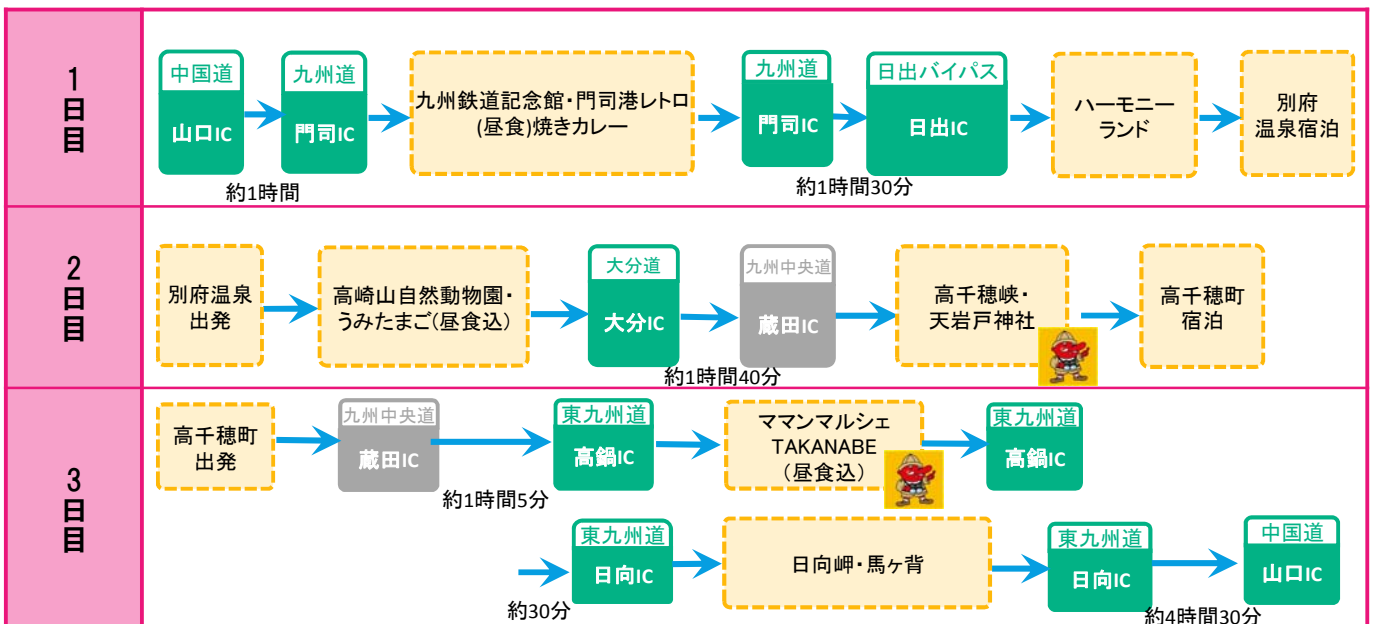

・各プランのモデルルートは、旅程を保証するものではありません。
・渋滞等の道路交通状況により、ご利用例の通りにご走行いただけない場合があります。

※ マークは「お国じまんカードラリー2018」対象観光スポットです。

※フェリーの運賃は、本割引プラン料金とは別途必要です

全日3日間② 【福岡～大分～宮崎コース】

別紙3-2

九州道 周遊エリア
門司IC 末端

中国道
山口IC

1 九州鉄道記念館

3 高千穂峡・天岩戸神社

山口IC～門司ICは別料金

2 高崎山自然動物園・うみたまご

4 日向岬・馬ヶ背

山口方面(例:山口IC)からのご利用だとこんなにおトク!

※本割引プラン料金の他に、山口IC～門司ICの往復料金が別途必要です。(普通車・ETC片道・通常料金2,340円)

普通車	ETC料金	ドライブパス料金	おトク金額	割引率
平日のみ	13,160円	周遊割引なら 曜日に関係なく 6,500円	6,660円	50.6%

★お得なご利用例

- 各プランのモデルルートは、旅程を保証するものではありません。(税込)
- 渋滞等の道路交通状況により、ご利用例の通りにご走行いただけない場合があります。

※  マークは「お国じまんカードラリー2018」対象観光スポットです。

サービスエリア(SA)・パーキングエリア(PA)の割引概要

- 1 実施期間 平成 30 年 7 月 2 日(月曜)から平成 30 年 12 月 16 日(日曜)
※ただし、平成 30 年 8 月 10 日(金曜)から平成 30 年 8 月 16 日(木曜)除く。
- 2 対象者 「九州よかよかドライブパス 2018」をご利用中のお客さま
- 3 利用方法 「九州よかよかドライブパス 2018」をご利用いただき、申込み完了時に送信されるメールよりクーポンを印刷して対象の SA・PA でお渡しいただいた場合に割引を実施します。(利用可能な店舗においても営業時間外や店舗の事情によりご利用できない場合があります。)