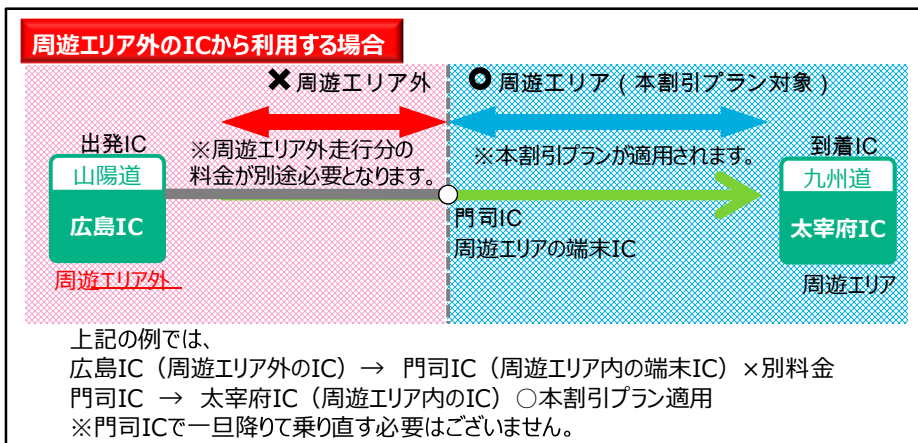

※ご利用までに、NEXCO西日本の公式WEBサイト「みち旅」から、画面に従い、利用日、お名前、連絡先、ETCカード情報などを入力してお申し込みください。

※申込可能回数は、実施期間中、各プラン毎に同一の ETC カードにつき 2 回までとなっております。

※九州周遊エリア外の区間の料金は別途請求させていただきます。

※キャンセル料はかかりませんので、本プランをご利用されない場合は、高速道路をご利用されるまでにキャンセルしてください。

■九州周遊エリア

※九州外からお越しの場合のご利用方法について

九州周遊エリア外から本割引プランをご利用される場合、端末の門司 IC で乗り降りすることなくそのままご走行いただけます。(但し、九州周遊エリア外の IC から門司 IC までの走行分の料金が別途必要となります。)

九州よかよかドライブパス2018のご利用方法

STEP
1

WEBサイトより事前にお申込み

NEXCO西日本のWEBサイト「みち旅」よりお申込みいただけます。
(申込開始は、**2018.6.18 14:00**～となります。)

パソコン スマートフォン等

みち旅

<http://www.michitabi.com/>

- 高速道路のご利用前までにお手続きください。
- ご利用車種・お名前・電話番号・ETCカード番号等、必要事項をご入力ください。

- ★申込完了後、画面に「お申込みいただきありがとうございました！」と表示されます。
- ・「申込完了メール」が登録メールアドレスに送信されます。「申込完了メール」が届かない場合でも、WEB申込の完了をもって本割引プランをご利用いただけます。