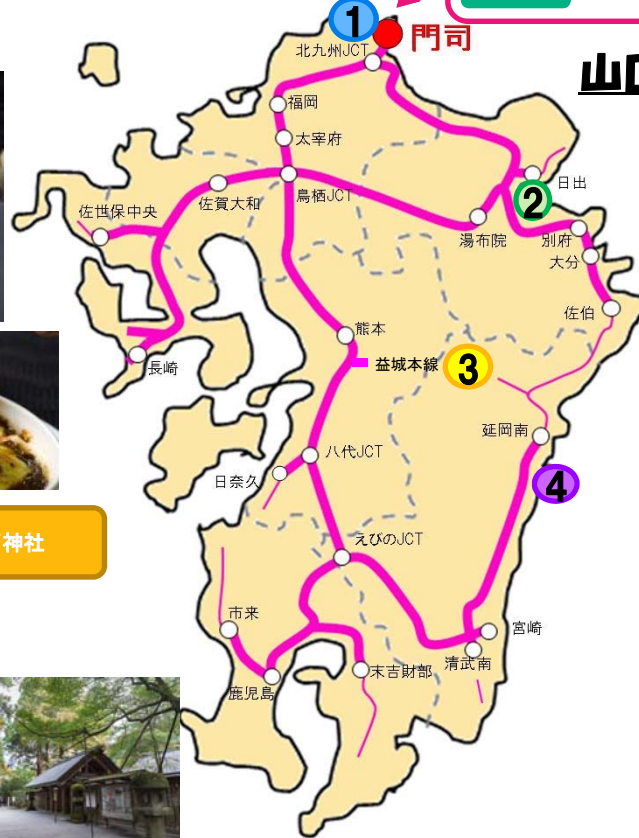

全日3日間① 【佐賀～長崎～熊本～鹿児島コース】

1 幕末維新記念館
(肥前さが幕末維新博覧会メインパビリオン)

2 雲仙温泉・雲仙岳災害記念館

3 熊本城

4 鹿児島市内観光

北九州方面(例:門司IC)からのご利用だとこんなにおトク!

普通車	ETC料金	ドライブパス料金	おトク金額	割引率
平日のみ	14,950円	周遊割引なら 曜日に関係なく 6,500円	8,450円	56.5%

★お得なご利用例

・各プランのモデルルートは、旅程を保証するものではありません。
・渋滞等の道路交通状況により、ご利用例の通りにご走行いただけない場合があります。

※ マークは「お国じまんカードラリー2018」対象観光スポットです。

※フェリーの運賃は、本割引プラン料金とは別途必要です

全日3日間② 【福岡～大分～宮崎コース】

別紙3-2

九州道 周遊エリア
門司IC 末端

中国道
山口IC

1 九州鉄道記念館

3 高千穂峡・天岩戸神社

山口IC～門司ICは別料金

2 高崎山自然動物園・うみたまご

4 日向岬・馬ヶ背

山口方面(例:山口IC)からのご利用だとこんなにおトク!

※本割引プラン料金の他に、山口IC～門司ICの往復料金が別途必要です。(普通車・ETC片道・通常料金2,340円)

普通車	ETC料金	ドライブパス料金	おトク金額	割引率
平日のみ	13,160円	周遊割引なら 曜日に関係なく 6,500円	6,660円	50.6%