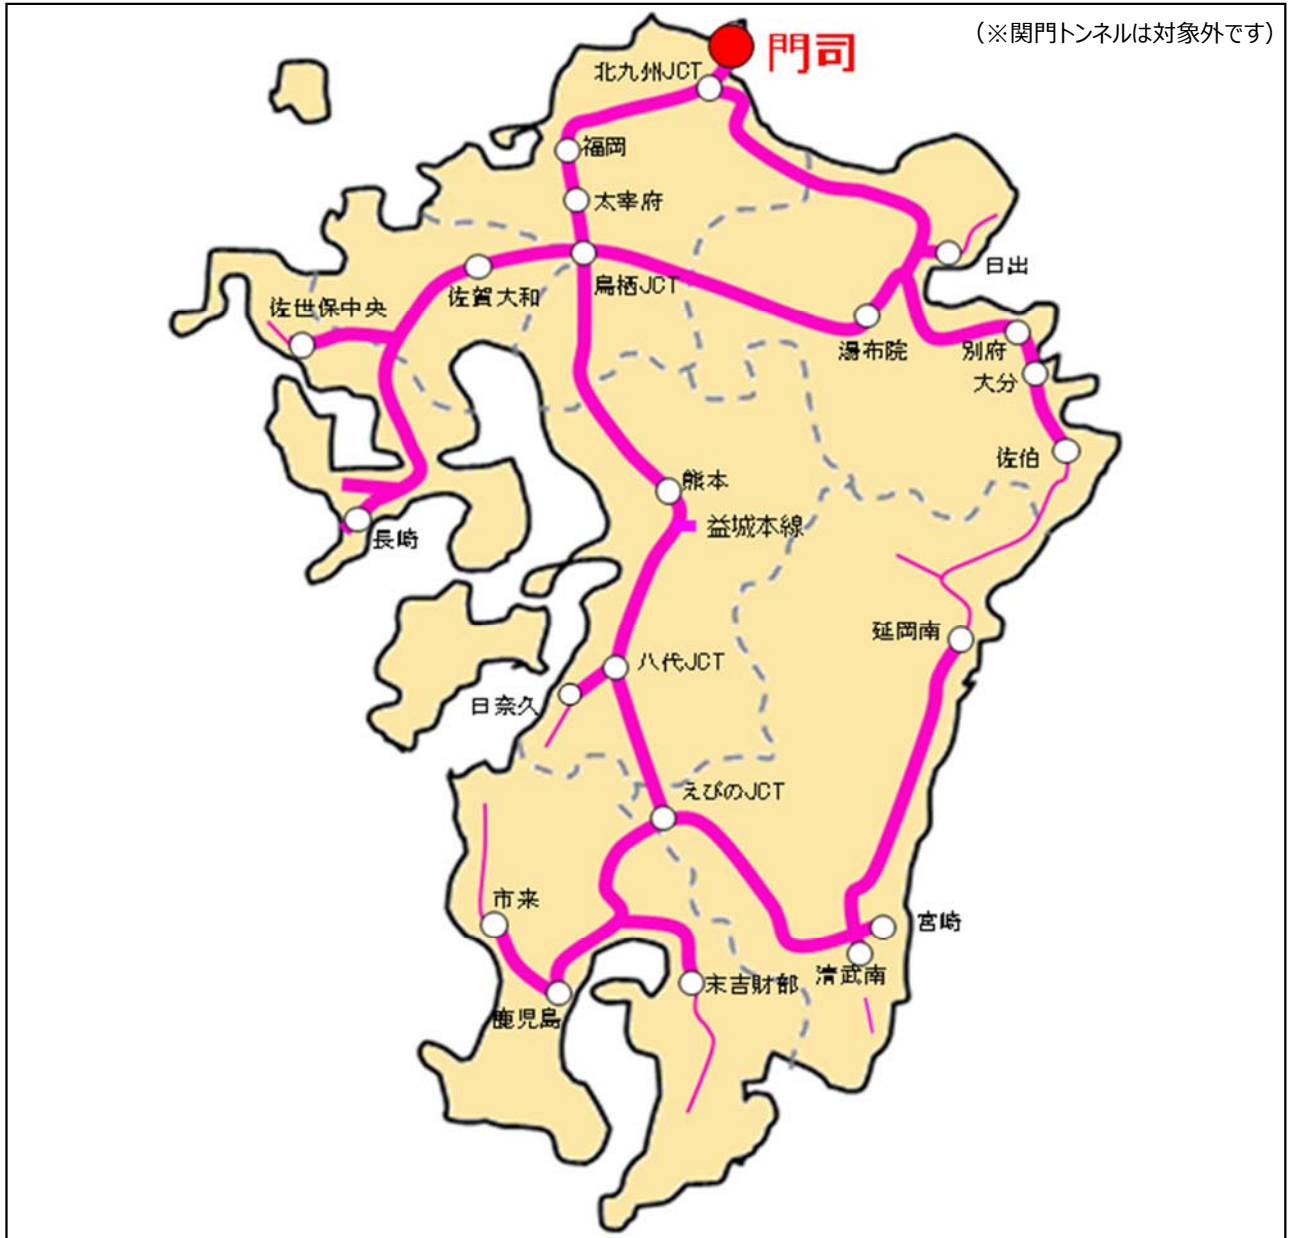

◇「九州よかよかドライブパス 2018」について

- (1)実施期間 平成 30 年 7 月 2 日(月)から平成 30 年 12 月 16 日(日)
※ただし、平成 30 年 8 月 10 日(金)から平成 30 年 8 月 16 日(木)は除く。
- (2)内 容 九州周遊エリア内の走行が定額料金でご利用いただけます。
※事前のお申込みが必要です。
- (3)対象車種 ETC 無線通信による走行が可能な普通車及び軽自動車等(二輪車含む)
- (4)申込方法 NEXCO 西日本の公式 WEB サイト「みち旅」(<http://www.michitabi.com/>)
周遊割引申込受付ページにおいて、お申込みいただけます。
申込受付は、平成 30 年 6 月 18 日(月)14 時 00 分からとなります。

(5)プラン一覧・利用料金

(税込)

プラン名	利用可能日数	軽自動車等 (二輪車含む)	普通車
九州乗り放題全日 3 日間プラン	連続する最大 3 日間	5,200 円	6,500 円
九州乗り放題全日 4 日間プラン	連続する最大 4 日間	6,400 円	8,000 円

(ご注意)

※ご利用される日時・区間によっては、通常料金およびETC時間帯割引の方が安価な場合があります。

予め、NEXCO西日本の公式WEBサイトなどで利用予定経路の料金を確認のうえご利用ください。

※ご利用までに、NEXCO西日本の公式WEBサイト「みち旅」から、画面に従い、利用日、お名前、連絡先、ETCカード情報などを入力してお申し込みください。

※申込可能回数は、実施期間中、各プラン毎に同一の ETC カードにつき 2 回までとなっております。

※九州周遊エリア外の区間の料金は別途請求させていただきます。

※キャンセル料はかかりませんので、本プランをご利用されない場合は、高速道路をご利用されるまでにキャンセルしてください。

■九州周遊エリア

※九州外からお越しの場合のご利用方法について

九州周遊エリア外から本割引プランをご利用される場合、端末の門司 IC で乗り降りすることなくそのままご走行いただけます。(但し、九州周遊エリア外の IC から門司 IC までの走行分の料金が別途必要となります。)

九州よかよかドライブパス2018のご利用方法

STEP
1

WEBサイトより事前にお申込み

NEXCO西日本のWEBサイト「みち旅」よりお申込みいただけます。
(申込開始は、**2018.6.18 14:00**～となります。)