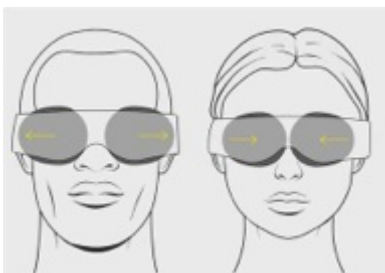

2018年11月6日
きびだんご株式会社

どんな輪郭にもフィットする、世界初の組み立て式アイマスク。

「Manta Sleep Mask (マンタスリープマスク)」

Kibidango で、11月8日(木)より日本上陸プロジェクト開始!

【商品詳細 URL】 <https://kibi.co/mantasleepmask>

最高の睡眠を追求するアメリカのプロダクトデザインチーム「Manta Sleep (マンタスリープ)」が開発した「Manta Sleep Mask (マンタスリープマスク)」は、アイカバーを目の位置に合わせて使用する組み立て式アイマスク。Kickstarterでは、16,000人が支援した大ヒット商品です。

この Manta Sleep Mask の日本上陸に向けたプロジェクトを、11月8日(木) 17時から12月24日(月・祝)まで、クラウドファンディングサイト「Kibidango」で展開します。目標金額573,000円達成で、日本上陸が決定します。価格は、プロジェクト期間限定で3,680円(税・送料込)より提供します。

■ ここが進化系! 「Manta Sleep Mask」の特長

- ・ 使う人の目の位置に合わせて、アイカバーの位置を調節可能。【米国特許出願中】
 - ー モニター使用者の99%が「100%遮光」と回答。
- ・ 顔を圧迫しない立体設計で、レム睡眠時の目の動きを妨げない。
 - ー 良い目覚めに必要な「レム睡眠」の質をアップ。
- ・ 頭を締め付けない! ベルトにはマイクロベルクロを使用。
- ・ 通気性と肌触りの良いコットン素材。わずか30gで、長時間の使用でも疲れにくい。

開発背景

アメリカのプロダクトデザインチーム「Manta Sleep (マンタスリープ)」は、最高の睡眠を実現するためのプロダクト開発を行っています。そんな彼らが注目したのがアイマスク。既存の製品では、フィット感や圧迫感、そして一番重要な「遮光」について不満が多くありました。それらを解決するべく開発したのが「Manta Sleep Mask」です。

製品仕様

- ・長さ (ベルト部分含む) : 710mm
- ・アイカバー (片目) : 幅 85mm × 高さ 70mm
- ・重さ : 30g
- ・素材 : コットン/ベルト部分に滑り落ち防止のシリコンパッド、伸縮ベルト付き。
- ・付属品 : 専用ポーチ、オリジナル耳栓