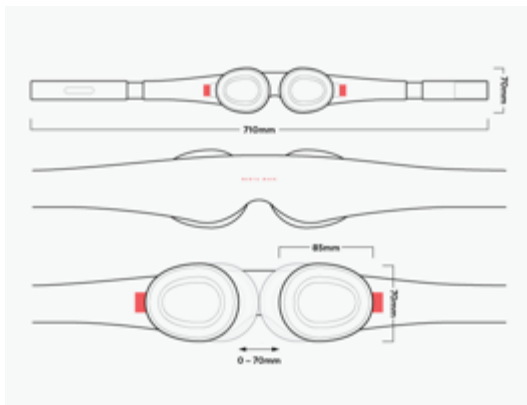

2018年11月6日
きびだんご株式会社

どんな輪郭にもフィットする、世界初の組み立て式アイマスク。

「Manta Sleep Mask (マンタスリープマスク)」

Kibidango で、11月8日(木)より日本上陸プロジェクト開始!

【商品詳細 URL】 <https://kibi.co/mantasleepmask>

最高の睡眠を追求するアメリカのプロダクトデザインチーム「Manta Sleep (マンタスリープ)」が開発した「Manta Sleep Mask (マンタスリープマスク)」は、アイカバーを目の位置に合わせて使用する組み立て式アイマスク。Kickstarterでは、16,000人が支援した大ヒット商品です。

この Manta Sleep Mask の日本上陸に向けたプロジェクトを、11月8日(木) 17時から12月24日(月・祝)まで、クラウドファンディングサイト「Kibidango」で展開します。目標金額573,000円達成で、日本上陸が決定します。価格は、プロジェクト期間限定で3,680円(税・送料込)より提供します。

■ ここが進化系! 「Manta Sleep Mask」の特長

- ・ 使う人の目の位置に合わせて、アイカバーの位置を調節可能。【米国特許出願中】
 - ー モニター使用者の99%が「100%遮光」と回答。
- ・ 顔を圧迫しない立体設計で、レム睡眠時の目の動きを妨げない。
 - ー 良い目覚めに必要な「レム睡眠」の質をアップ。
- ・ 頭を締め付けない! ベルトにはマイクロベルクロを使用。
- ・ 通気性と肌触りの良いコットン素材。わずか30gで、長時間の使用でも疲れにくい。

開発背景

アメリカのプロダクトデザインチーム「Manta Sleep (マンタスリープ)」は、最高の睡眠を実現するためのプロダクト開発を行っています。そんな彼らが注目したのがアイマスク。既存の製品では、フィット感や圧迫感、そして一番重要な「遮光」について不満が多くありました。それらを解決するべく開発したのが「Manta Sleep Mask」です。

製品仕様

- ・長さ (ベルト部分含む) : 710mm
- ・アイカバー (片目) : 幅 85mm × 高さ 70mm
- ・重さ : 30g
- ・素材 : コットン/ベルト部分に滑り落ち防止のシリコンパッド、伸縮ベルト付き。
- ・付属品 : 専用ポーチ、オリジナル耳栓