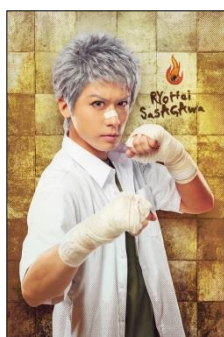

[解禁時間]7月11日(火) 12:00

「家庭教師(かてきょー)ヒットマンREBORN!」待望の舞台化!

『家庭教師ヒットマンREBORN!』the STAGE!

キャラクタービジュアル第二弾公開!

追加キャスト発表!!

2018年、9月・東京、10月・大阪にて上演!

舞台化が発表された、『家庭教師(かてきょー)ヒットマンREBORN!』the STAGE。舞台公式サイト、舞台公式ツイッターが開設され、リポーン役にニーコ、沢田綱吉(ツナ)役に竹中凌平のキャスト名、あわせてキャラクタービジュアル写真が公開されると、ツイッターのトレンド・ワードにて一位になるほどの大反響があり、今もお続く作品の人気ぶりを見せました。

今回は、ボンゴレ守護者(獄寺、山本、了平、ランボ、雲雀、骸)のビジュアル写真と、追加キャストを発表します!

ごくではやと:くわのこうすけ
獄寺隼人: 桑野晃輔

やまもとたけし:やまもとりょうすけ
山本 武: 山本涼介

ささがわりょうへい:うえすぎてる
笹川了平: 上杉 輝

らんぼ:きめる
ランボ: KIMERU

ひばりきょうや:きしもとゆうた
雲雀恭弥: 岸本勇太

ろくどうむくろ:わたまさなり
六道 骸: 和田雅成

追加キャスト:

城島 犬(じょうしまけん): 椎名鯛造(しいなたいぞう) 柿本千種(かきもとちくさ): 稲垣成弥(いながきせいや)
M・M(えむえむ): 平山りの(ひらやまりの) ランチア(らんちあ): 川上将大(かわかみしょうた)

原作は、『週刊少年ジャンプ』(集英社)の2004年26号から2012年50号まで連載された天野明による漫画で、タイトルの「家庭教師」を「かてきょー」と読むのが正式名称である。テレビアニメやゲーム、ノベライズなどのメディアミックスも多くされており、2006年10月から2010年9月までテレビ東京系列で放送されたテレビアニメは、放送10周年を記念し2017年に数多くのイベントが企画され、その人気ぶりを実証しました。

物語は、運動も勉強もダメで何事もすぐに諦めてしまう、うだつの上からない少年・ツナこと沢田綱吉の前に家庭教師として現れたのは、ヒットマン(殺し屋)を名乗る、見た目は赤ん坊だが、本業は殺し屋であるリポーン。リポーンの目的はただ一つ、ツナをイタリアンマフィア・ボンゴレファミリーの10代目ボスとして立派に育て上げること。9代目から依頼を受けたリポーンは、頭を撃たれた者が「撃たれた時に後悔したことを死ぬ気でがんばってしまう」というボンゴレに伝わる秘弾「死ぬ気弾」を使い、ツナをマフィアのボスに相応しい人間とすべく、新たな「仲間」とともに死ぬ気で取り組むという内容で、新書版コミックスに加え、現在は文庫版での発売をしている超人気作品です。